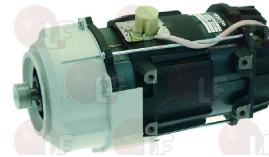

MIELE 1880304

5034969 MOTOR 230V 50Hz

MIELE 1646853

Pistons

5037392 PRESSURE CYLINDER

MIELE 6140060

Pressure switches

5045977 PRESSURE SWITCH 45/20 - 160/105 mm