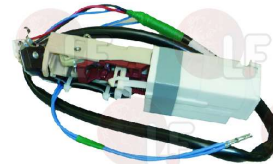

MIELE 3595082

3121031 DOOR LOCK 220V

MIELE 4217311

5038677 LOCK SET
 for WASHING MACHINE WS5141EL

MIELE 03711688

MIELE 3711688

5044665 WINDOW LOCK
 for WASHING MACHINE PW75

MIELE 4926672