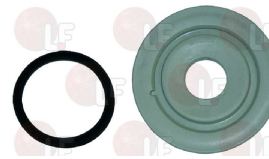

3786408 GASKET FOR FILTER CASE

MIELE 2151911

MIELE 3885470

3160435 FILTER CAP

MIELE 0791972

MIELE 791972

3122708 FILTER INTERNAL CARTER
with gasket

MIELE 1511832