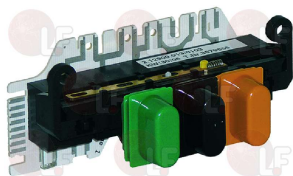

MIELE 0696954

MIELE 696954

5035107 MEMBRANE FOR DRAIN VALVE

MIELE 1775411

Switches

3319592 POWER SWITCH 3 KEYS

for Washing machine (WHIRLPOOL) WS5425 - WS5426

MIELE 3579651