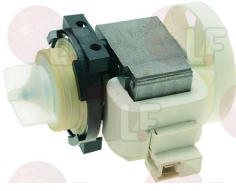

3786409 GASKET FOR FILTER

MIELE 1548721

3786410 PUMP GASKET

MIELE 1704452

Suitable for:

3122703 DRAIN PUMP HANNING BE 30 B5 - 024
230-240 V - 50 HZ - 95 W
for Washing machine (WHIRLPOOL) WS5425 - WS5426

MIELE 3568614