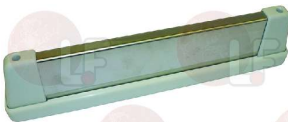

MIELE 29147

MIELE 2080-2081

3355880 HEATING ELEMENT 4000W 220V
length 410 mm - width 100 mm
flange 110x26 mm

MIELE 3255200

Hinges, catches and accessories

5037397 HINGE FOR DRUM

MIELE 1248914

Knobs