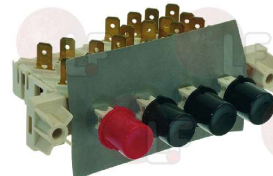

5035624 PUSH-BUTTON PANEL 10A 250V