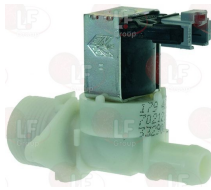

WHIRLPOOL 481236058486

Suitable for:

D120044 SOLENOID VALVE 1 WAY 180° RASTS5
220/240V 50/60Hz - max. temperature 90°C
inlet 3/4" - outlet ø 10.5 mm

WHIRLPOOL 481228128379

WHIRLPOOL 481228128462

3120491 SOLENOID VALVE 1 WAY 180° 220V
inlet 3/4" - outlet ø 13.5 mm