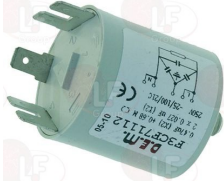

WHIRLPOOL 149303 WHIRLPOOL 771985002151

WHIRLPOOL 483286008841

3160099 INTERFERENCE SUPPRES. FILTER F3CF71112 0.47µF **3454020 INTERFERENCE SUPPRESSION FILTER 1 µF**