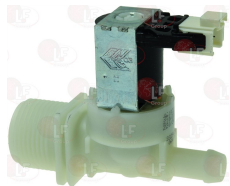

WHIRLPOOL 771985011740

7100176 SOLENOID VALVE REFRIGER. WHIRLPOOL
220V 50Hz

WHIRLPOOL 480131000218

WHIRLPOOL 481228168429

D120018 SOLENOID VALVE WHIRLPOOL 1 VIA 180°
inlet 3/4" - outlet \varnothing 10 mm
220 240V 50Hz