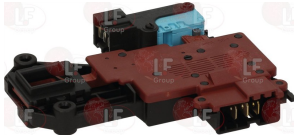

D121106 DOOR LOCK ELECTRIC

WHIRLPOOL 481927138144

WHIRLPOOL 481228050023
WHIRLPOOL 481228058044

WHIRLPOOL 481228058023

WHIRLPOOL 481228058025

D121114 DOOR LOCK ELECTRIC

D319343 DOOR LOCK ELECTRIC

WHIRLPOOL 481228058019