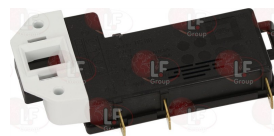

WHIRLPOOL 481928118004