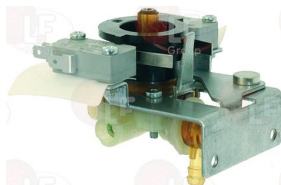

LAVAZZA

LAVAZZA 10061964

1348119 COMPLETE WATER TAP
D-shaped pin \varnothing 8x6,2 mm

LAVAZZA 10089022

1348120 COMPLETE WATER TAP

LAVAZZA 10079786

1186377 GASKET HOLDER

LAVAZZA 10066318