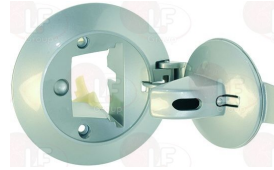

LAVAZZA 10063085

LAVAZZA 251094

1192082 INLET COFFEE POD GROUP