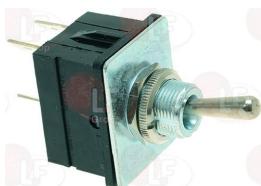

FIorenzato C.S. A2800052

1319513 BIPOLAR SWITCH WITH LEVER 16A 250V
mounting hole 27x22 mm
for Coffee machine (FIorenzato C.S.) BRICOLETTA
COLOMBINA - VOLANTE

FIorenzato C.S. A2100044

1319463 BLACK BIPOLAR PUSH BUTTON 16A 250V
mounting hole \varnothing 25 mm
for Coffee machine (FIorenzato C.S.) FENICE - LIDO