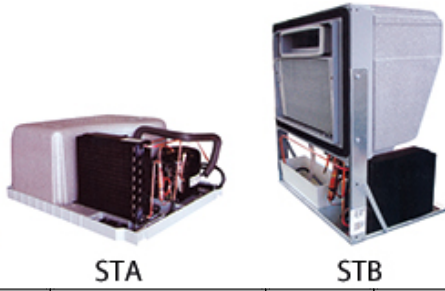

Rel. 2018-02161202

COOLING UNITS TECO

LF Code	Model	Gas	Compressors	Power cooling	Defrosting	Volume refrigerated	Range	Weight	Dimensions mm	Hole mm	Power supply
3123070	STA PLR	R134a	NL7.3MF	370W (*)	Electric	700 l	-2/+8°C	19Kg	610x690x290	510x385	230V 50/60Hz
3058006	STA E-PLV	R290	EMT6144U-TL5CN	348W (*)	Hot gas	700 l	-2/+8°C	18Kg	610x690x290	510x385	230V 50Hz
3123071	STA PHR	R134a	NL10MF	540W (*)	Electric	1400 l	-2/+8°C	22Kg	610x690x290	510x385	230V 50/60Hz
3058007	STA E-PHV	R290	EMTE6181U-NL7CN	535W (*)	Hot gas	1400 l	-2/+8°C	21Kg	610x690x290	510x385	230V 50Hz
3123072	STA NLR	R404a	SC15CL	600W (*)	Electric	700 l	-15/-20°C	27Kg	610x690x320	510x385	230V 50Hz
3058008	STA E-NLV	R290	NEU2155U-SC15CNX.2	560W (*)	Hot gas	700 l	-15/-20°C	26Kg	610x690x320	510x385	230V 50Hz
3123073	STA NHR	R404a	SC21CL	810W (*)	Electric	1400 l	-15/-20°C	32Kg	610x690x320	510x385	230V 50Hz
3058009	STA E-NHV	R290	NT2180U-SC21CNX.2	820W (*)	Hot gas	1400 l	-15/-20°C	36Kg	610x690x320	510x385	230V 50Hz
3123074	STB PLR Rh	R134a	NL7.3MF	370W (*)	Electric	1-4 Doors	-2/+8°C	25Kg	490x285x630	390x305	230V 50/60Hz
3058010	STB E-PLV Rh	R290	EMT6144U-TL5CN	348W (*)	Hot gas	1-4 Doors	-2/+8°C	22Kg	490x285x630	390x305	230V 50Hz
3123075	STB PLR Lh	R134a	NL7.3MF	370W (*)	Electric	1-4 Doors	-2/+8°C	25Kg	490x285x630	390x305	230V 50/60Hz
3058011	STB E-PLV Lh	R290	EMT6144U-TL5CN	348W (*)	Hot gas	1-4 Doors	-2/+8°C	22Kg	490x285x630	390x305	230V 50Hz

(*) Temp. amb. +35°C - Temp. evap. -8°C (NT) -28°C (LT) - Temp. cond. +55°C

GRID FOR COOLING UNITS TECO

LF Code	Description	Dimensions mm
3185133	plastic grid for evaporator air flow direction STB	50x122
3185134	stainless steel grid for STB	330x400
3185135	stainless steel grid for STA	525x400

Baffles

3095011 FAN SHROUD AIR EVAPORATOR STB
for unit STB

TECO 1.9.058.0.01

Grids for oven

3185133 PLASTIC GRID 50x122 mm
for evaporator air flow direction
for model STB

TECO 1.9.010.0.00

3185135 STAINLESS STEEL GRID FOR STA
dimensions 525x400 mm