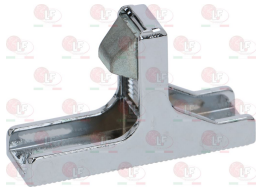

STUV 3.30.0520.0

3242333 CATCH RH-LH WITH KEY LOCK
 mounting distance 118 mm
 dimensions 137x28x81 mm
 STUV

STUV 3.30.0518

STUV 3.30.0518.0

3242259 HANDGRIP PROFILE 600 mm

STUV 3.30.0636

STUV 3.30.0636.0

3242335 CATCH RH-LH WITH KEY LOCK
 mounting distance 118 mm
 dimensions 190x28x81 mm
 STUV

STUV 3.30.0515

STUV 3.30.0515.0

3242329 CATCH RH-LH WITHOUT KEY LOCK
 mounting distance 118 mm
 dimensions 137x28x31.5 mm
 STUV

STUV 3.30.0521

STUV 3.30.0521.0

3242332 CATCH RH-LH WITHOUT KEY LOCK
 mounting distance 118 mm
 dimensions 137x28x81 mm
 STUV

STUV 3.30.0519.0

3242259 HANDGRIP PROFILE 600 mm

STUV 3.30.0636

STUV 3.30.0636.0

Suitable for:

Suitable for:

3242339 CATCH RH-LH WITHOUT KEY LOCK
 mounting distance 118 mm
 dimensions 190x28x81 mm
 STUV

STUV 3.30.0516 STUV 3.30.0516.0

3242330 CATCH 15°
 STUV

STUV 3.30.0502 STUV 3.30.0502.0

3242350 CATCH 22°

STUV 3.30.0503 STUV 3.30.0503.0

3242334 CATCH 33°
 STUV

STUV 3.30.0505 STUV 3.30.0505.0

3242314 DOOR CATCH RH THICKNESS 90 mm
 STUV

STUV 3.31.0653 STUV 3.31.0653.1