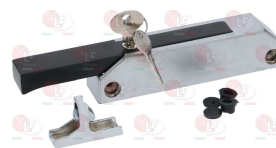

STUV 3.30.0519.0

3242259 HANDGRIP PROFILE 600 mm

STUV 3.30.0636

STUV 3.30.0636.0

Suitable for:

Suitable for:

3242339 CATCH RH-LH WITHOUT KEY LOCK
 mounting distance 118 mm
 dimensions 190x28x81 mm
 STUV

STUV 3.30.0516 STUV 3.30.0516.0

3242330 CATCH 15°
 STUV

STUV 3.30.0502 STUV 3.30.0502.0

3242350 CATCH 22°

STUV 3.30.0503 STUV 3.30.0503.0

3242334 CATCH 33°
 STUV

STUV 3.30.0505 STUV 3.30.0505.0

3242314 DOOR CATCH RH THICKNESS 90 mm
 STUV

STUV 3.31.0653 STUV 3.31.0653.1

3242315 DOOR CATCH TH.100 mm RIGHTHAND
 STUV

STUV 3.31.0654 STUV 3.31.0654.1

3242321 DOOR CATCH TH.120 mm RIGHTHAND
 STUV

STUV 3.31.0655.1

3242313 DOOR CATCH TH.80 mm RIGHTHAND
 STUV

STUV 3.31.0650 STUV 3.31.0650.1

3242322 INTERNAL HANDLE FIXING PLATE
 STUV

STUV 3.31.0665 STUV 3.31.0665.0

3242194 LOCKING HANDLE RH/LH WITH KEY LOCK
 straight handle
 base length 138x28 mm
 mounting distance 118 mm
 adjustable catch

STUV 3.30.0900.2