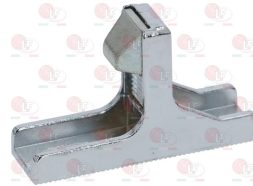

STUV 3.30.0520.0

3242333 CATCH RH-LH WITH KEY LOCK
 mounting distance 118 mm
 dimensions 137x28x81 mm
 STUV

STUV 3.30.0518

STUV 3.30.0518.0

3242259 HANDGRIP PROFILE 600 mm

STUV 3.30.0636

STUV 3.30.0636.0

3242335 CATCH RH-LH WITH KEY LOCK
 mounting distance 118 mm
 dimensions 190x28x81 mm
 STUV

STUV 3.30.0515

STUV 3.30.0515.0

3242329 CATCH RH-LH WITHOUT KEY LOCK
 mounting distance 118 mm
 dimensions 137x28x31.5 mm
 STUV

STUV 3.30.0521

STUV 3.30.0521.0

3242332 CATCH RH-LH WITHOUT KEY LOCK
 mounting distance 118 mm
 dimensions 137x28x81 mm
 STUV

STUV 3.30.0519.0

3242259 HANDGRIP PROFILE 600 mm

STUV 3.30.0636

STUV 3.30.0636.0

Suitable for:

Suitable for:

3242339 CATCH RH-LH WITHOUT KEY LOCK
 mounting distance 118 mm
 dimensions 190x28x81 mm
 STUV

STUV 3.30.0516 STUV 3.30.0516.0

3242330 CATCH 15°
 STUV

STUV 3.30.0502 STUV 3.30.0502.0

3242350 CATCH 22°

STUV 3.30.0503 STUV 3.30.0503.0

3242334 CATCH 33°
 STUV

STUV 3.30.0505 STUV 3.30.0505.0

3242314 DOOR CATCH RH THICKNESS 90 mm
 STUV

STUV 3.31.0653 STUV 3.31.0653.1