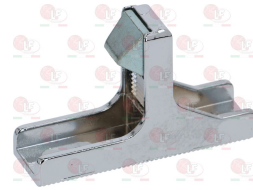

STUV 3.30.0519.0

3242259 HANDGRIP PROFILE 600 mm

STUV 3.30.0636

STUV 3.30.0636.0

Suitable for:

Suitable for:

3242339 CATCH RH-LH WITHOUT KEY LOCK
 mounting distance 118 mm
 dimensions 190x28x81 mm
 STUV

STUV 3.30.0516 STUV 3.30.0516.0

3242330 CATCH 15°
 STUV

STUV 3.30.0502 STUV 3.30.0502.0

3242350 CATCH 22°

STUV 3.30.0503 STUV 3.30.0503.0

3242334 CATCH 33°
 STUV

STUV 3.30.0505 STUV 3.30.0505.0

3242314 DOOR CATCH RH THICKNESS 90 mm
 STUV

STUV 3.31.0653 STUV 3.31.0653.1

3242315 DOOR CATCH TH.100 mm RIGHTHAND
 STUV

STUV 3.31.0654 STUV 3.31.0654.1

3242321 DOOR CATCH TH.120 mm RIGHTHAND
 STUV

STUV 3.31.0655.1

3242313 DOOR CATCH TH.80 mm RIGHTHAND
 STUV

STUV 3.31.0650 STUV 3.31.0650.1

3242322 INTERNAL HANDLE FIXING PLATE
 STUV

STUV 3.31.0665 STUV 3.31.0665.0

3242194 LOCKING HANDLE RH/LH WITH KEY LOCK
 straight handle
 base length 138x28 mm
 mounting distance 118 mm
 adjustable catch

STUV 3.30.0900.2