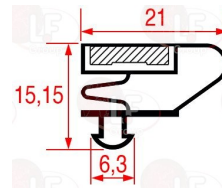

STUDIO 54 64690002

3786225 SNAP-IN DOOR GASKET 620x485 mm