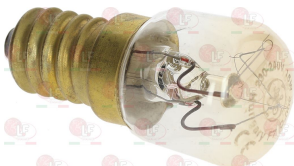

Incandescent lamps and neon lamps

3221041 LAMP E14 15W 230V
max temperature 300°C - $\varnothing$ 22x50 mm

3221061 LAMP E14 25W 230V
max temperature 300°C - $\varnothing$ 26x57 mm