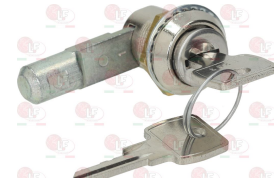

SAGI 32W2360

- 3221059 LAMP E27 40W 230V**
 max temperature 300°C

SAGI 32W2350

Locks

- 3388902 COMPLETE LOCK**
 cylindre ø 19x21 mm

SAGI 36M0140

SAGI 36M5020

- 3388905 LOCK COMPLETE**
 cylinder ø 19x21 mm