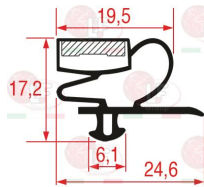

5051165 SNAP-IN GASKET 405x387 mm

SAGI 37Q3950

SAGI 37Q4720

SAGI 3125970

3186946 SNAP-IN GASKET 583x386 mm

3786452 SNAP-IN GASKET 583x386 mm
for Refrigerated table (SAGI) KIB4 - KUBA KUECA

SAGI 37Q7590

SAGI 37Q4710