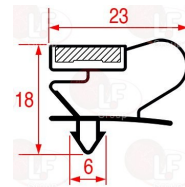

5051165 SNAP-IN GASKET 405x387 mm

SAGI 37Q3950

SAGI 37Q4720

SAGI 3125970

3186946 SNAP-IN GASKET 583x386 mm

3786452 SNAP-IN GASKET 583x386 mm
for Refrigerated table (SAGI) KIB4 - KUBA KUECA

SAGI 37Q7590

SAGI 37Q4710