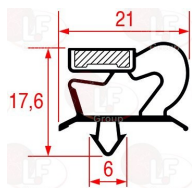

POLARIS BN14416800214 POLARIS 14416800214

POLARIS BN14416190684 POLARIS 14416190684

3786696 SNAP-IN GASKET 761x622 mm

3186773 SNAP-IN GASKET 762x523 mm