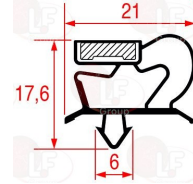

POLARIS BN14415991560

POLARIS 14415991560

POLARIS BN14415991559

POLARIS 14415991559

3186728 SNAP-IN GASKET 1575x615 mm

3186980 SNAP-IN GASKET 1594x676 mm

POLARIS BN14416451606

POLARIS 14416451606