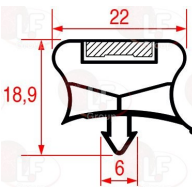

POLARIS BN14415396405 POLARIS 14415396405

POLARIS BN14414180640

3186838 SNAP-IN GASKET 650x490 mm

3186986 SNAP-IN GASKET 695x505 mm