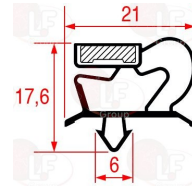

POLARIS BN14414600640 POLARIS 14414600640

POLARIS BN14415396616 POLARIS 14415396616

3786667 SNAP-IN GASKET 645x485 mm

3786591 SNAP-IN GASKET 650x423 mm