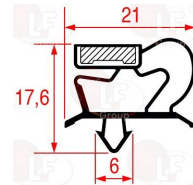

POLARIS BN14416801580

POLARIS 14416801580

POLARIS BN14416451605

POLARIS 14416451605

3186957 SNAP-IN GASKET 1865x745 mm

5036355 SNAP-IN GASKET 398x164 mm