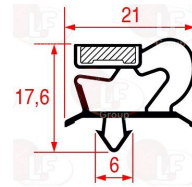

POLARIS BN14413690499   POLARIS 14413690499

POLARIS BN14414020516   POLARIS 14414020516

**3186545 SNAP-IN GASKET 555x420 mm
for REFRIGERATED COUNTERS**

3186796 SNAP-IN GASKET 580x410 mm