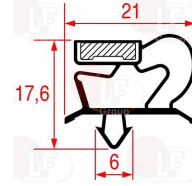

POLARIS BN14414180418   POLARIS 14414180418

POLARIS 14412950408

3186844 SNAP-IN GASKET 473x415 mm

3186843 SNAP-IN GASKET 500x310 mm