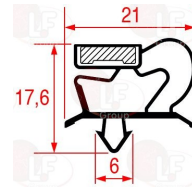

3186959 SNAP-IN GASKET 418x418 mm

3786695 SNAP-IN GASKET 420x310 mm

POLARIS BN14414180418 POLARIS 14414180418

POLARIS 14412950408

3186844 SNAP-IN GASKET 473x415 mm

3186843 SNAP-IN GASKET 500x310 mm

POLARIS BN14415396458 POLARIS 14415396458