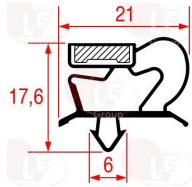

POLARIS BN14414600640 POLARIS 14414600640

POLARIS BN14415396616 POLARIS 14415396616

3786667 SNAP-IN GASKET 645x485 mm

3786591 SNAP-IN GASKET 650x423 mm