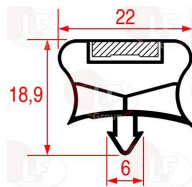

POLARIS BN14415396405 POLARIS 14415396405

POLARIS BN14414180640

3186838 SNAP-IN GASKET 650x490 mm

3186986 SNAP-IN GASKET 695x505 mm