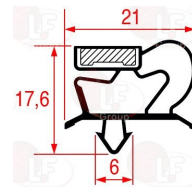

3786667 SNAP-IN GASKET 645x485 mm

3786591 SNAP-IN GASKET 650x423 mm

POLARIS BN14415396405 POLARIS 14415396405

POLARIS BN14414180640

3186838 SNAP-IN GASKET 650x490 mm

3186986 SNAP-IN GASKET 695x505 mm

POLARIS 14415465626