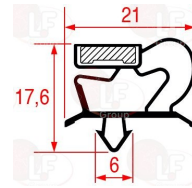

5058326 SNAP-IN GASKET 585x385 mm

POLARIS BN14414300569 POLARIS 14414300569

POLARIS BN1441566366

POLARIS

Suitable for:

Suitable for:

3786672 SNAP-IN GASKET 622x421 mm

3786978 SNAP-IN GASKET 635x620 mm