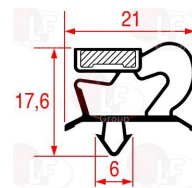

POLARIS BN14416800214 POLARIS 14416800214

POLARIS BN14416190684 POLARIS 14416190684

3786696 SNAP-IN GASKET 761x622 mm

3186773 SNAP-IN GASKET 762x523 mm