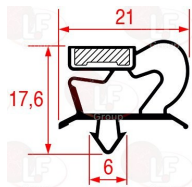

3786667 SNAP-IN GASKET 645x485 mm

3786591 SNAP-IN GASKET 650x423 mm

POLARIS BN14415396405 POLARIS 14415396405

POLARIS BN14414180640

3186838 SNAP-IN GASKET 650x490 mm

3186986 SNAP-IN GASKET 695x505 mm

POLARIS 14415465626