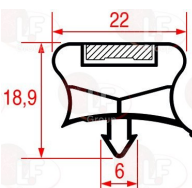

POLARIS BN14415990738 POLARIS 14415990738

POLARIS 14416451604

POLARIS BN14414990738

POLARIS 14414990738