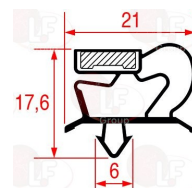

POLARIS BN14415990738 POLARIS 14415990738

POLARIS 14416451604

POLARIS BN14414990738

POLARIS 14414990738