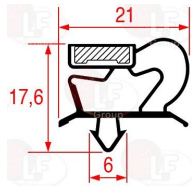

5058326 SNAP-IN GASKET 585x385 mm

POLARIS BN14414300569 POLARIS 14414300569

POLARIS BN1441566366

POLARIS

Suitable for:

Suitable for:

3786672 SNAP-IN GASKET 622x421 mm

3786978 SNAP-IN GASKET 635x620 mm