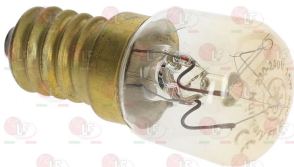

POLARIS 1640401

POLARIS 1640403