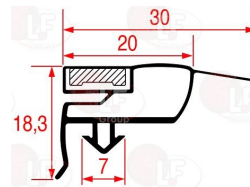

3786447 SNAP-IN GASKET 1635x525 mm

MONDIAL ELITE TDE072132

MONDIAL ELITE 4612003

3786450 SNAP-IN GASKET 1640x520 mm

3786180 SNAP-IN GASKET 1640x705 mm

MONDIAL ELITE 4612040

MONDIAL ELITE 4612055

MONDIAL ELITE 4612041