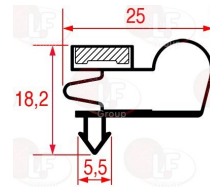

3186768 SNAP-IN GASKET 1655x720 mm

3186745 SNAP-IN GASKET 1695x566 mm

MONDIAL ELITE 4612005

MONDIAL ELITE 4612076

MONDIAL ELITE 4612082

3186746 SNAP-IN GASKET 1700x740 mm

3186747 SNAP-IN GASKET 1705x575 mm

MONDIAL ELITE 4612083

MONDIAL ELITE 4612118

MONDIAL ELITE 4612069

Suitable for:

Suitable for:

3186743 SNAP-IN GASKET 1705x760 mm

3786219 SNAP-IN GASKET 1715x575 mm

MONDIAL ELITE 4612068

MONDIAL ELITE 4612138

3786222 SNAP-IN GASKET 1720x590 mm

3786052 SNAP-IN GASKET 425x295 mm

MONDIAL ELITE 4612163

MONDIAL ELITE TDE072251

3786051 SNAP-IN GASKET 620x520 mm

3186556 SNAP-IN GASKET 630x425 mm

MONDIAL ELITE TDE072290