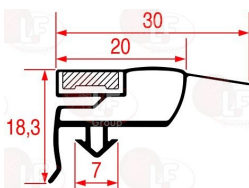

3186768 SNAP-IN GASKET 1655x720 mm

3186745 SNAP-IN GASKET 1695x566 mm

MONDIAL ELITE 4612005

MONDIAL ELITE 4612076

MONDIAL ELITE 4612082

3186746 SNAP-IN GASKET 1700x740 mm

3186747 SNAP-IN GASKET 1705x575 mm

MONDIAL ELITE 4612083