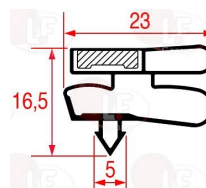

3186768 SNAP-IN GASKET 1655x720 mm

3186745 SNAP-IN GASKET 1695x566 mm

MONDIAL ELITE 4612005

MONDIAL ELITE 4612076

MONDIAL ELITE 4612082

3186746 SNAP-IN GASKET 1700x740 mm

3186747 SNAP-IN GASKET 1705x575 mm

MONDIAL ELITE 4612083