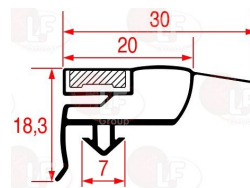

MONDIAL ELITE 4612005

MONDIAL ELITE 4612076

MONDIAL ELITE 4612082

3186746 SNAP-IN GASKET 1700x740 mm

3186747 SNAP-IN GASKET 1705x575 mm