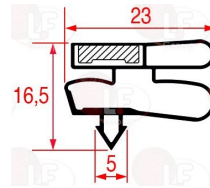

3186768 SNAP-IN GASKET 1655x720 mm

3186745 SNAP-IN GASKET 1695x566 mm

MONDIAL ELITE 4612005

MONDIAL ELITE 4612076

MONDIAL ELITE 4612082

3186746 SNAP-IN GASKET 1700x740 mm

3186747 SNAP-IN GASKET 1705x575 mm

MONDIAL ELITE 4612083

MONDIAL ELITE 4612118

MONDIAL ELITE 4612069

Suitable for:

Suitable for:

3186743 SNAP-IN GASKET 1705x760 mm

3786219 SNAP-IN GASKET 1715x575 mm

MONDIAL ELITE 4612068

MONDIAL ELITE 4612138

3786222 SNAP-IN GASKET 1720x590 mm

3786052 SNAP-IN GASKET 425x295 mm

MONDIAL ELITE 4612163

MONDIAL ELITE TDE072251

3786051 SNAP-IN GASKET 620x520 mm

3186556 SNAP-IN GASKET 630x425 mm

MONDIAL ELITE TDE072290