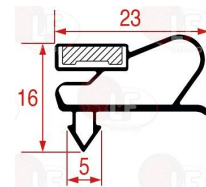

MONDIAL ELITE TDE072132

MONDIAL ELITE 4612003

3786450 SNAP-IN GASKET 1640x520 mm

3786180 SNAP-IN GASKET 1640x705 mm