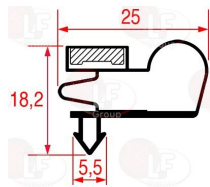

MONDIAL ELITE TDE072290

MONDIAL ELITE TDE072269

3786253 SNAP-IN GASKET 760x665 mm

MONDIAL ELITE TDE072171