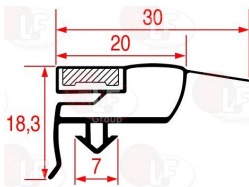

3786447 SNAP-IN GASKET 1635x525 mm

MONDIAL ELITE TDE072132

MONDIAL ELITE 4612003

3786450 SNAP-IN GASKET 1640x520 mm

3786180 SNAP-IN GASKET 1640x705 mm

MONDIAL ELITE 4612040

MONDIAL ELITE 4612055

MONDIAL ELITE 4612041