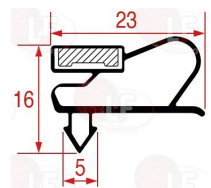

3786447 SNAP-IN GASKET 1635x525 mm

MONDIAL ELITE TDE072132

MONDIAL ELITE 4612003

3786450 SNAP-IN GASKET 1640x520 mm

3786180 SNAP-IN GASKET 1640x705 mm

MONDIAL ELITE 4612040

MONDIAL ELITE 4612055

MONDIAL ELITE 4612041

3186768 SNAP-IN GASKET 1655x720 mm

3186745 SNAP-IN GASKET 1695x566 mm

MONDIAL ELITE 4612005

MONDIAL ELITE 4612076

MONDIAL ELITE 4612082

3186746 SNAP-IN GASKET 1700x740 mm

3186747 SNAP-IN GASKET 1705x575 mm

MONDIAL ELITE 4612083