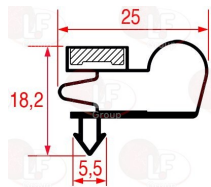

MONDIAL ELITE TDE072132

MONDIAL ELITE 4612003

3786450 SNAP-IN GASKET 1640x520 mm

3786180 SNAP-IN GASKET 1640x705 mm