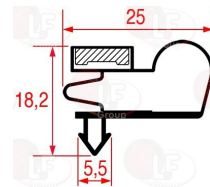

3786222 SNAP-IN GASKET 1720x590 mm

3786052 SNAP-IN GASKET 425x295 mm

MONDIAL ELITE 4612163

MONDIAL ELITE TDE072251

3786051 SNAP-IN GASKET 620x520 mm

3186556 SNAP-IN GASKET 630x425 mm

MONDIAL ELITE TDE072290