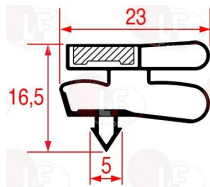

3186768 SNAP-IN GASKET 1655x720 mm

3186745 SNAP-IN GASKET 1695x566 mm

MONDIAL ELITE 4612005

MONDIAL ELITE 4612076

MONDIAL ELITE 4612082

3186746 SNAP-IN GASKET 1700x740 mm

3186747 SNAP-IN GASKET 1705x575 mm

MONDIAL ELITE 4612083

MONDIAL ELITE 4612118

MONDIAL ELITE 4612069

Suitable for:

Suitable for:

3186743 SNAP-IN GASKET 1705x760 mm

3786219 SNAP-IN GASKET 1715x575 mm

MONDIAL ELITE 4612068

MONDIAL ELITE 4612138

3786222 SNAP-IN GASKET 1720x590 mm

3786052 SNAP-IN GASKET 425x295 mm

MONDIAL ELITE 4612163

MONDIAL ELITE TDE072251

3786051 SNAP-IN GASKET 620x520 mm

3186556 SNAP-IN GASKET 630x425 mm

MONDIAL ELITE TDE072290