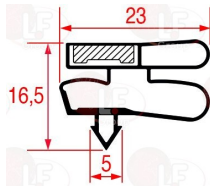

3186768 SNAP-IN GASKET 1655x720 mm

3186745 SNAP-IN GASKET 1695x566 mm

MONDIAL ELITE 4612005

MONDIAL ELITE 4612076

MONDIAL ELITE 4612082

3186746 SNAP-IN GASKET 1700x740 mm

3186747 SNAP-IN GASKET 1705x575 mm

MONDIAL ELITE 4612083

MONDIAL ELITE 4612118

MONDIAL ELITE 4612069

Suitable for:

Suitable for:

3186743 SNAP-IN GASKET 1705x760 mm

3786219 SNAP-IN GASKET 1715x575 mm

MONDIAL ELITE 4612068

MONDIAL ELITE 4612138

3786222 SNAP-IN GASKET 1720x590 mm

3786052 SNAP-IN GASKET 425x295 mm

MONDIAL ELITE 4612163

MONDIAL ELITE TDE072251

3786051 SNAP-IN GASKET 620x520 mm

3186556 SNAP-IN GASKET 630x425 mm

MONDIAL ELITE TDE072290