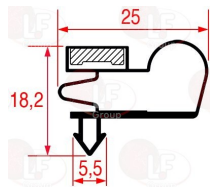

3786222 SNAP-IN GASKET 1720x590 mm

3786052 SNAP-IN GASKET 425x295 mm

MONDIAL ELITE 4612163

MONDIAL ELITE TDE072251

3786051 SNAP-IN GASKET 620x520 mm

3186556 SNAP-IN GASKET 630x425 mm

MONDIAL ELITE TDE072290