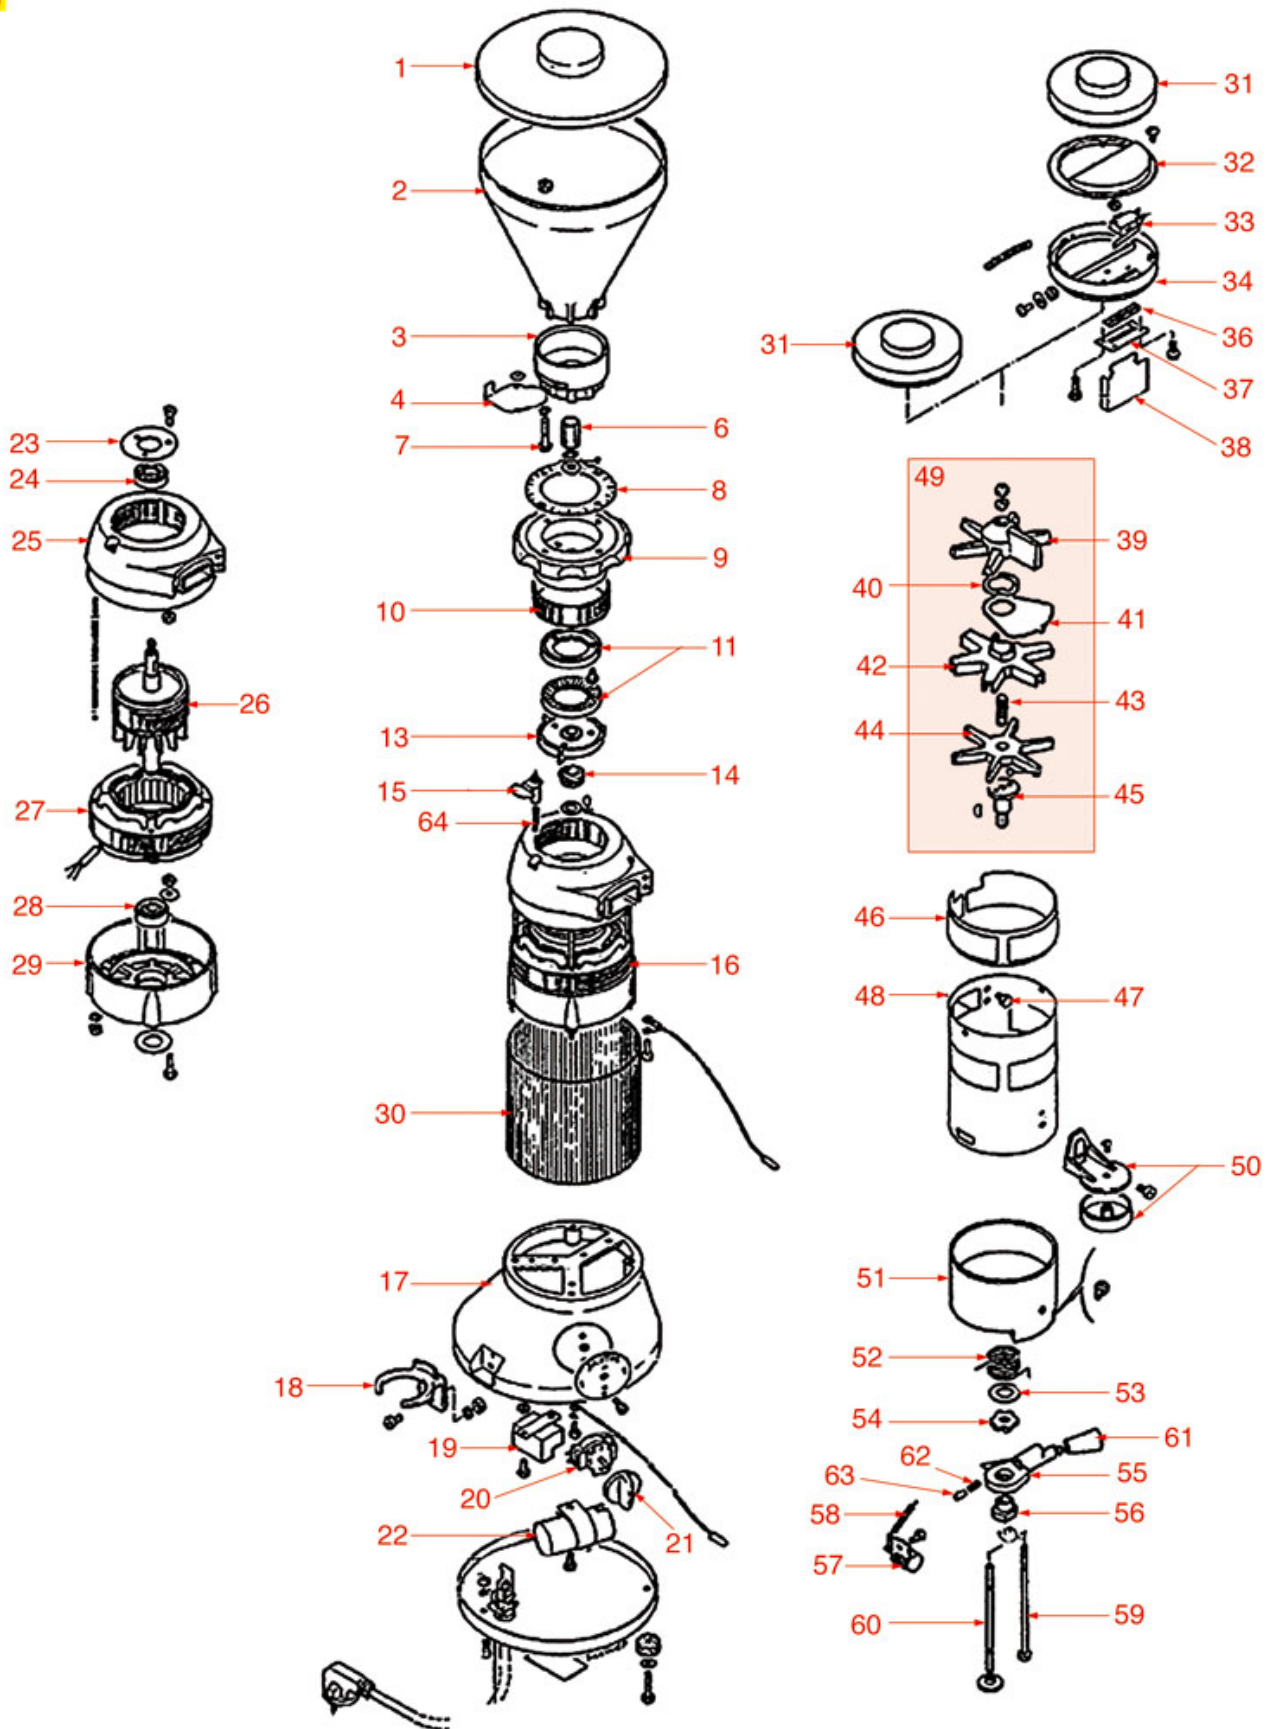

COFFEE GRINDER 6

6

SANTOS

Position	LF code no.	Description
1	1252163	COFFEE HOPPER LID
2	1080038	COFFEE HOPPER
3	1252184	COFFEE HOPPER FILLER
11	1251081	GRINDING BURRS SANTOS (PAIR) LEFT
11	5023444	GRINDING BURRS PAIR SANTOS LH
15	1252188	LOCKING PIN
20	1057007	SELECTOR SWITCH 0-3 POSITIONS 16A 600V
31	1252167	DOSER LID
49	1343018	STAR ASSEMBLY
52	1250105	DOSER LEVER RETURN SPRING
54	1252185	PAWL FOR COFFEE GRINDER
55	1225019	DOSER LEVER