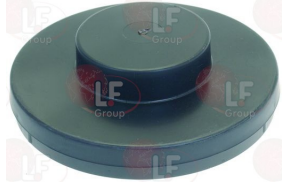

1252180 COMPLETE DISPENSER BASE
for Grinder-dispenser (SANTOS) 40A

SANTOS 40830

1252178 DOSER CYLINDER
for Grinder-dispenser (SANTOS) 40A

SANTOS 40703

SANTOS

Suitable for:

1252167 DOSER LID
for Grinder-dispenser (SANTOS) 6