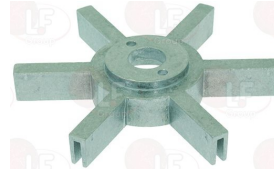

ROSSI 6254

1343057 MIDDLE STAR
for Grinder-dispenser (ROSSI) MAC64