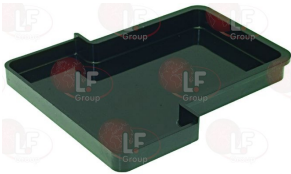

PAVONI 0BEB045

PAVONI 371014

1385000 NYLON TAMPER ø 50/52 mm

PAVONI 2710013

PAVONI 371118

Trays

1252277 COFFEE COLLECTION TRAY
for Grinder-dispenser (PAVONI) ZIP

PAVONI 0BEB022