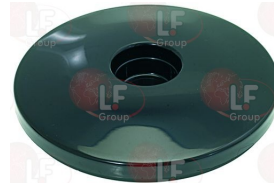

FUTURMAT-ARIETE 26000041

1252801 DOSER LID
for Grinder-dispenser (FUTURMAT-ARIETE) FM - FP