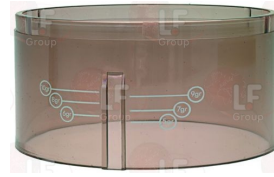

FUTURMAT-ARIETE 26000008

1252217 DOSER LID
for Grinder-dispenser (FUTURMAT-ARIETE) CT2 RIMINI