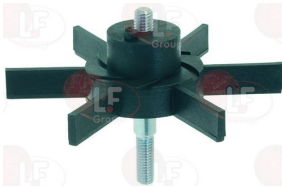

Stars and spare parts

1343941 BOTTOM STAR

BEZZERA 0BEB062

1343015 DOSE ADJUSTMENT STAR

BEZZERA 0M0604001

1343016 DOSE CONVEYING STAR

BEZZERA 0M0604002

1252196 DOSER SHEET