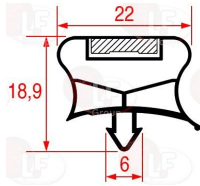

Suitable for:

Suitable for:

3186489 SNAP-IN GASKET 755x690 mm
for Blast chiller (ZANUSSI) - Series BC
for Blast chiller (ZANUSSI) 728001
739022 EEVA20/1

4088331 SNAP-IN GASKET 945x522 mm
for Blast chiller (ZANUSSI) AOC101

ZANUSSI Z083397
ZANUSSI 0543750202
ZANUSSI 14320
ZANUSSI 71083397

ZANUSSI 0543750200
ZANUSSI 0780083397
ZANUSSI 50083397005
ZANUSSI 7021083397

ZANUSSI 0543750201
ZANUSSI 083397
ZANUSSI 554083397

ZANUSSI 0547731900
ZANUSSI 088331

ZANUSSI 0547744300
ZANUSSI 14171

ZANUSSI 0547744301
ZANUSSI 71088331

Hinges, catches and accessories

3053920 LONG PIN HINGE INTERTECNICA 28L
with square pin 7.5 mm

3053539 PIN