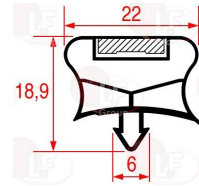

Suitable for:

Suitable for:

3186489 SNAP-IN GASKET 755x690 mm
for Blast chiller (ZANUSSI) - Series BC
for Blast chiller (ZANUSSI) 728001
739022 EEVA20/1

4088331 SNAP-IN GASKET 945x522 mm
for Blast chiller (ZANUSSI) AOC101

ZANUSSI Z083397
ZANUSSI 0543750202
ZANUSSI 14320
ZANUSSI 71083397

ZANUSSI 0543750200
ZANUSSI 0780083397
ZANUSSI 50083397005
ZANUSSI 7021083397

ZANUSSI 0543750201
ZANUSSI 083397
ZANUSSI 554083397

ZANUSSI 0547731900
ZANUSSI 088331

ZANUSSI 0547744300
ZANUSSI 14171

ZANUSSI 0547744301
ZANUSSI 71088331

Hinges, catches and accessories

3053920 LONG PIN HINGE INTERTECNICA 28L
with square pin 7.5 mm

3053539 PIN