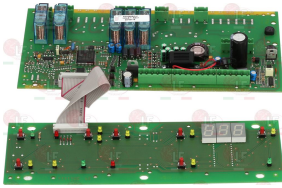

ZANUSSI 088591

ZANUSSI 0648726501

ZANUSSI 7VIL648726500

ZANUSSI 0648726502

Suitable for:

ZANUSSI

3390112 ELECTRONIC CIRCUIT BOARD DISPLAY HACCP
for serial nr. up to 927
for Blast chiller (ZANUSSI)
till 31/12/99 BC11