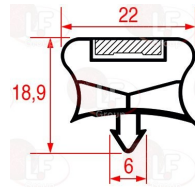

ZANUSSI 0547750500
ZANUSSI 7VIL547750500

ZANUSSI 089841

ZANUSSI 14308

4089689 SNAP-IN GASKET 516x490 mm
for REFRIGATED CUPBOARD CZ752