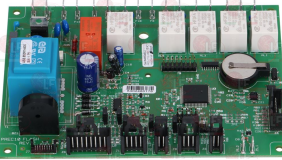

ZANUSSI 0TTD58
ZANUSSI 0648726602
ZANUSSI 0648726702
ZANUSSI 088610
ZANUSSI 093158
ZANUSSI 7VIL648726700

ZANUSSI 0648726600
ZANUSSI 0648726700
ZANUSSI 0648726703
ZANUSSI 0899748100
ZANUSSI 095194
ZANUSSI 7VIL899748100

ZANUSSI 0648726601
ZANUSSI 0648726701
ZANUSSI 088344
ZANUSSI 090018
ZANUSSI 71088344