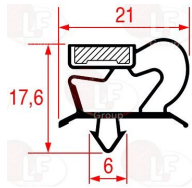

3186607 SNAP-IN GASKET 1520x715 mm
for Blast chiller (ZANUSSI) BC44

ZANUSSI Z083461
ZANUSSI 0780083461
ZANUSSI 554083461

ZANUSSI 0543751000
ZANUSSI 083461
ZANUSSI 71083461

ZANUSSI 0543751001
ZANUSSI 11055