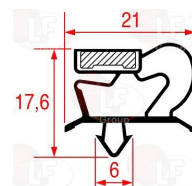

## Gaskets for refrigerators

**3186596 SNAP-IN GASKET 1017x958 mm**  
for Blast chiller (SAGI) IM102S - IM72R - IM72S  
for Blast chiller (SAGI) IM102S

SAGI 37Q5380

**3186595 SNAP-IN GASKET 660x420 mm**  
for Blast chiller (SAGI) IM51A - IM51M  
for Blast chiller (SAGI) AF1L7 - IR51