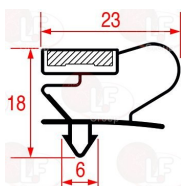

## Gaskets for refrigerators

**3186596 SNAP-IN GASKET 1017x958 mm**  
for Blast chiller (SAGI) IM102S - IM72R - IM72S  
for Blast chiller (SAGI) IM102S

SAGI 37Q5380

**3186595 SNAP-IN GASKET 660x420 mm**  
for Blast chiller (SAGI) IM51A - IM51M  
for Blast chiller (SAGI) AF1L7 - IR51