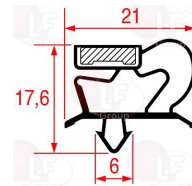

## Gaskets for refrigerators

**3186648 SNAP-IN GASKET 675x405 mm**

POLARIS BN14416600390

POLARIS 14416600390

**3186655 SNAP-IN GASKET 715x535 mm**

POLARIS BN14417000520

POLARIS 14417000520

**3186649 SNAP-IN GASKET 795x715 mm**