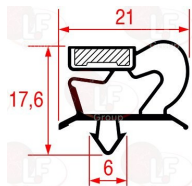

## Gaskets for refrigerators

**3186648 SNAP-IN GASKET 675x405 mm**

POLARIS BN14416600390

POLARIS 14416600390

**3186655 SNAP-IN GASKET 715x535 mm**

POLARIS BN14417000520

POLARIS 14417000520

**3186649 SNAP-IN GASKET 795x715 mm**

## Penetration probes

**3397073 PENETRATION PROBE 90° PTC**  
probe length 150 mm  
cable length 5100 mm

POLARIS BN167231

POLARIS FR6633580

POLARIS FR996070

POLARIS 167231