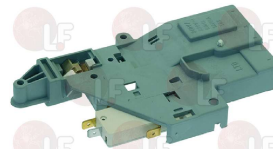

ZANUSSI 0E2894

3121009 DOOR LOCK 220/240V 50Hz 16A
for Washing machine (ZANUSSI) WE55QSR - W355H