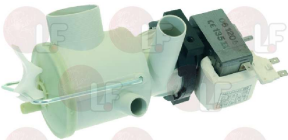

ZANUSSI 0W2346

3122463 ELECTROPUMP FE22B3-045 230V 70W
230V 50Hz 70W
inlet $\varnothing$ 45 mm - overflow $\varnothing$ 18 mm
outlet 23 mm
for Washing machine (ZANUSSI) LC5E - WE55QSR
W355H

ZANUSSI 0E1675

40E1706 TANK DRAIN PIPE
internal $\varnothing$ 75-45 mm
for Washing machine (ZANUSSI) LC6DP - WE55