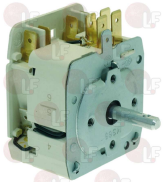

Timers

4072765 DRYER TIMER 230V 50Hz
pin $\varnothing$ 6x4.6 mm
for Dryer (ZANUSSI) D1000V - D350 - TT350 - TT600
T1000