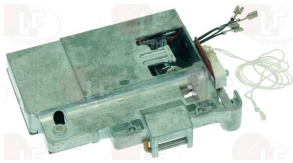

PRIMUS 509473

3242633 COMPLETE LOCK 220V
for Washing machine (PRIMUS) FS10 - FS16 - FS22
FS6 - FS7 - F10 - F6 - F7 - RS10 - RS13 - RS16
RS22 - RS6 - RS7

PRIMUS PRI610060077

PRIMUS 528054

3803013 DELAY SWITCH 683-P10-KF-352017 110/240V
110-240V
for lock mod.683-P10