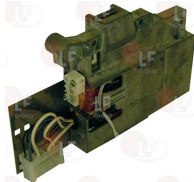

PRIMUS 509473

3242633 COMPLETE LOCK 220V
for Washing machine (PRIMUS) FS10 - FS16 - FS22
FS6 - FS7 - F10 - F6 - F7 - RS10 - RS13 - RS16
RS22 - RS6 - RS7

PRIMUS PRI610060077

PRIMUS 528054

3803013 DELAY SWITCH 683-P10-KF-352017 110/240V
110-240V
for lock mod.683-P10