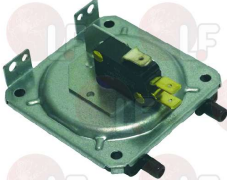

5023431 O-RING

IPSO 217/00002/00

IPSO 9001460

Pins

3324033 PIN
 \varnothing 380 mm

IPSO

Pressure switches

3320217 PRESSURE SWITCH C6065FH1086:2