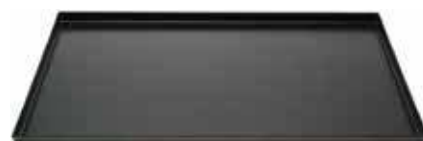

3309051

TEGLIA LAMIERA BLUITA 60x40x2 cm
BAKING TRAY BLUE ST. STEEL 60x40x2 cm

BACKBLECH BRÜNIERT 60x40x2 cm
BANDEJA CHAPA ACERO INOX 60x40x2 cm