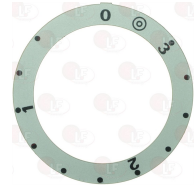

**3241986 STICKING KNOB DISK 100-195°C**  
 ø external 59 mm

KÜPPERSBUSCH 141092

Suitable for:

**2110730 STICKING KNOB DISK 0-I-II-III**  
 ø external 59 mm

KÜPPERSBUSCH 141070

**3241981 STICKING KNOB DISK 0-1-2-3**  
 ø external 59 mm