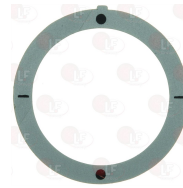

## Knobs

5025982 **BLACK KNOB** ø 65 mm  
D-shaft 6x4.6 mm  
for Convection oven (KÜPPERSBUSCH)

KÜPPERSBUSCH 100136

KÜPPERSBUSCH 189009

2110800 **DISK STICKER 0-I-0-I**  
external ø 59 mm

KÜPPERSBUSCH 141077