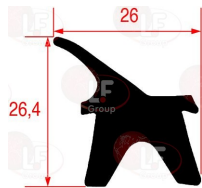

FOINOX 14011
FOINOX 14014
FOINOX 14028

FOINOX 14012
FOINOX 14020
FOINOX 14029

FOINOX 14013
FOINOX 14021

3286030 OVEN DOOR GASKET 04880 - 15 m
made of silicone elastomer
profile dimensions 26.4x26 mm
BLACK COLOR
for Convection oven (FOINOX)