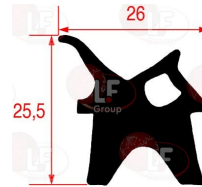

FOINOX 14011
FOINOX 14014
FOINOX 14028

FOINOX 14012
FOINOX 14020
FOINOX 14029

FOINOX 14013
FOINOX 14021

3286031 OVEN DOOR GASKET - 6 m
made of silicone elastomer
profile dimensions 26x25.5 mm
COLOUR RED
for Convection oven (FOINOX)