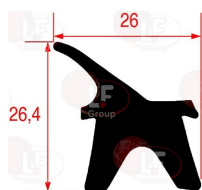

FOINOX 0324
FOINOX 3351

FOINOX 1093
FOINOX 3352

FOINOX 1217

3286029 OVEN DOOR GASKET 04880 - 6 m
made of silicone elastomer
profile dimensions 26.4x26 mm
BLACK COLOR
for Convection oven (FOINOX)