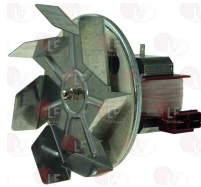

FOINOX 0759

Suitable for:

3186447 MAIN SHAFT SEALING GASKET
 external \varnothing 29.5 mm - internal \varnothing 23.5 mm
 thickness 3 mm

FOINOX 0688

3240000 MOTOR WITH FAN 45W 220V 50/60Hz
 fan \varnothing 150 mm