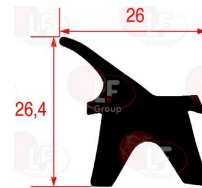

FOINOX 0324
FOINOX 3351

FOINOX 1093
FOINOX 3352

FOINOX 1217

3286084 OVEN DOOR GASKET 04880 - 3 m
made of silicone elastomer
profile dimensions 26x25.5 mm
BLACK COLOUR
for Convection oven (FOINOX)