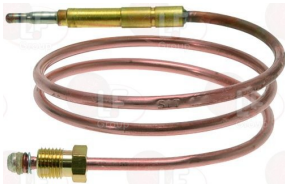

CB 08090001

**CB**

Suitable for:

**3440860 THERMOCOUPLE SIT M9x1 85 cm - 10 PCS CONNECTOR M8x1**

CB 08090001

**3440036 THERMOCOUPLE SIT M9x1 85 cm.**

CB 08090604

**3440836 THERMOCOUPLE SIT M9x1 85 cm - 10 PCS**