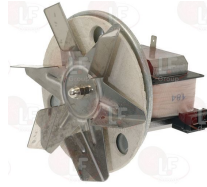

BEST FOR 353000023

3240328 MOTOR 1088.4354 0.5HP 220/380V 50/60Hz
1.3/2.3A - 1400/1600rpm