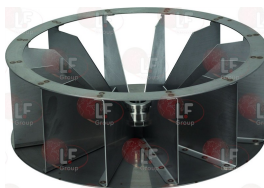

BEST FOR 591500007

**5058595 FAN  $\varnothing$  300 mm**  
 thickness 105 mm  
 number of blades 12 - conical hole  $\varnothing$  20-22 mm

BEST FOR 591500009

**3240335 FAN GRILL  $\varnothing$  325 mm**