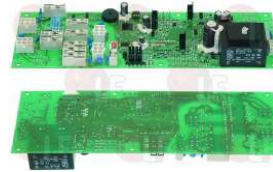

ELECTROLUX 004105

ELECTROLUX 006716

ELECTROLUX 0C3761