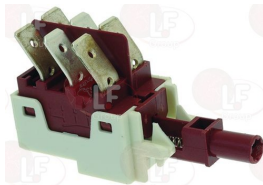

IME OMNIWASH CETP25B

3319627 DOUBLE CHANGE OVER SWITCH 16A 250V
for Dishwasher hood type (IME OMNIWASH) SEI1P
SEI2P