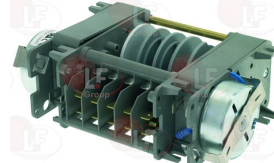

IME OMNIWASH CET3C6

IME OMNIWASH CET3C6NT

3322147 CONTROLLER P265 5 CAMS
 1st cycle 240 seconds
 2nd cycle 40 seconds
 230V 50Hz
 for Dishwasher (IME OMNIWASH) DUE Q/82
 QUATTROQ82 - UNOQ82

IME OMNIWASH CETD1224B