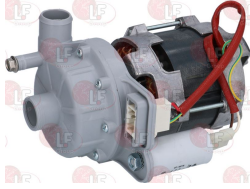

OZTIRYAKILER 6262.00043.06

7397001 SONDA TEMPERATURA BOILER
bulbo \varnothing 6x35 mm capillare 1400 mm

OZTIRYAKILER 6262.00043.05

Suitable for:

OZTIRYAKILER

Suitable for:

Pump motors

7122001 ELETROPOMPA LGB ZFC121SX 0,40HP
entrata \varnothing esterno 28 mm - uscita \varnothing esterno 26 mm
0,40HP 230V 50Hz 1,4A - giri motore 2800
condensatore 6,3 μ F

OZTIRYAKILER 9099.ZF121.00

7122002 ELETROPOMPA LGB ZF290VSX 0,90HP
entrata \varnothing esterno 45 mm - uscita \varnothing esterno 40 mm
0,90HP 230V 50Hz 2,9A - giri motore 2800
condensatore 12,5 μ F

OZTIRYAKILER 9099.ZF290.VO

7122003 ELETROPOMPA LGB ZF650SX 2HP
entrata \varnothing esterno 50 mm - uscita \varnothing esterno 50 mm
2HP 230V 50Hz 6,8A - - giri motore 2800
condensatore 20 μ F

OZTIRYAKILER 9099.ZF650.00

7122004 ELETROPOMPA PKm60 0,50HP
entrata \varnothing 1" F - uscita \varnothing 1" F
0,37kW 220/230V 50Hz - giri motore 2900
condensatore 10 μ F - prevalenza 5-38 m
portata 5-40 L/min - per aumento pressione