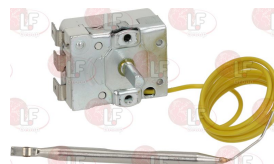

OZTIRYAKILER 6234.00001.080

Wash and rinse arms for warewashers

7151287 MULINELLO LAVAGGIO/RISCIACQUO 515 mm
foro centrale $\varnothing$ 15 mm
completo di boccole