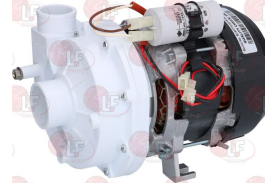

OZTIRYAKILER 6262.00043.06

7397001 SONDA TEMPERATURA BOILER
bulbo \varnothing 6x35 mm capillare 1400 mm

OZTIRYAKILER 6262.00043.05

Suitable for:

OZTIRYAKILER

Suitable for:

Pump motors

7122001 ELETROPOMPA LGB ZFC121SX 0,40HP
entrata \varnothing esterno 28 mm - uscita \varnothing esterno 26 mm
0,40HP 230V 50Hz 1,4A - giri motore 2800
condensatore 6,3 μ F

OZTIRYAKILER 9099.ZF121.00

7122002 ELETROPOMPA LGB ZF290VSX 0,90HP
entrata \varnothing esterno 45 mm - uscita \varnothing esterno 40 mm
0,90HP 230V 50Hz 2,9A - giri motore 2800
condensatore 12,5 μ F

OZTIRYAKILER 9099.ZF290.VO