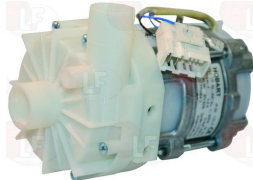

HOBART 00-775854-003

HOBART 775854-3

5042335 ELECTRIC PUMP HANNING UP60-321
inlet $\varnothing$ extern 28 mm - outlet $\varnothing$ extern 26 mm
230V 50Hz - 270W - capacitor 5 μ F