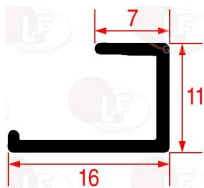

DEXION 437057

6437058 DOOR GASKET 430 mm
profile dimensions 16x11 mm