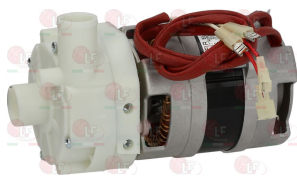

DEXION RAT19

DEXION 141002

DEXION 926274

Suitable for:

DEXION

3122052 ELECTRIC PUMP FIR 2211DX 0.10HP
 inlet external \varnothing 28 mm - outlet external \varnothing 28 mm
 0.10HP 230V 50Hz 1.1A - Rpm 2700
 capacitor 5 μ f - flow rate 80 L/min

DEXION 929167

3122040 IMPELLER FIR \varnothing 72 mm
 blades height 20 mm
 for models 2211/2213/4208/5213/B210DX - 2212SX

DEXION 80813

DEXION 927189

DEXION 929173

Suitable for:

3068096 CAPACITOR ELECTRICAL 5 μ F
 450V 50/60Hz - \varnothing 30x51 mm