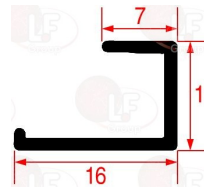

DEXION 437088

DEXION 437097

6437057 DOOR GASKET 395 mm
profile dimensions 16x11 mm