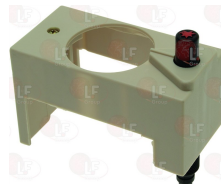

# ALBA

Suitable for:

**5050401 OLIVE FOR PIPE  $\varnothing$  10 MM**  
external  $\varnothing$  13 mm - height 8 mm

**3001111 PIEZO IGNITER EUROSIT**  
male faston  $\varnothing$  2.4 mm

**5021481 RACCORDO USCITA GAS VALVOLA**  
con manopola nuova  
entrata  $\varnothing$  3/8" F - uscita  $\varnothing$  3/8" F  
attacco termocoppia M9x1  
pressione massima di ingresso gas 50 mbar  
campo di taratura della pressione di  
uscita 3÷18 mbar  
temperatura ambiente 0÷120°C  
capillare lunghezza 1050 mm  
bulbo  $\varnothing$  4x200 mm  
certificata RoHS