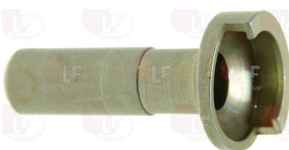

**3020114 OLIVE FOR PIPE  $\varnothing$  6 mm**

**3348036 OLIVE FOR 4 mm  $\varnothing$  PIPE**  
for model PEL 21-22

**3020201 PILOT GAS JET  $\varnothing$  0.14 mm**

**3020042 PILOT GAS JET  $\varnothing$  0.19 mm**