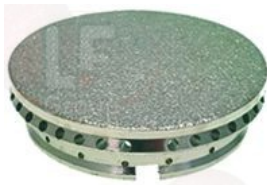

3025374 FLAME SPREADER \varnothing 105 mm

OLIS BN822410081

3025378 JET HOLDER
with jet hole \varnothing 10x1

OLIS BN822160022

3025292 FLAME SPREADER \varnothing 75 mm

OLIS BN2510601

3025176 FLAME SPREADER \varnothing 80 mm