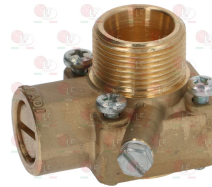

3182010 MAGNETIC UNIT PEL
 head \varnothing 24 mm - end piece \varnothing 18 mm - length 59 mm
 thermocouple coupling M10x1
 for PEL tap model 23

OLIS BN6A014200

OLIS 6A014200

3348041 OLIVE FOR PIPE \varnothing 16 mm
 for model PEL 23

OLIS 6A016500

3348060 CAP WITH PIN \varnothing 10x8 mm
 pin length 25 mm
 for model PEL 23

3348027 FLANGE HORIZONTAL \varnothing 12/16 mm
 thread M24x1.5 mm
 for model PEL 23

3348028 FLANGE VERTICAL \varnothing 12/16 mm
 thread M24x1.5
 for model PEL 23