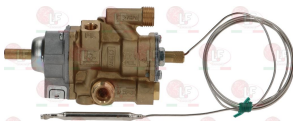

3348038 OLIVE FOR PIPE \varnothing 10 mm for model PEL 22-24-25

LOTUS 531031600

LOTUS 531033900

3348044 OLIVE FOR PIPE \varnothing 10 mm for model PEL 20-21-24-25

LOTUS 533039300

3020082 OLIVE FOR PIPE \varnothing 12 mm for model PEL 22-24-25