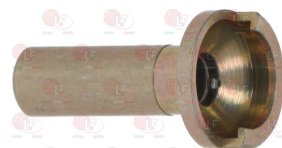

2102405 PILOT JET $\varnothing$ 0.35 mm