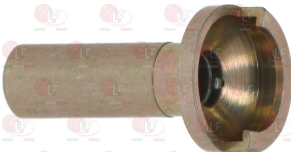

Suitable for:

3020113 OLIVE FOR PIPE \varnothing 4 mm

3020114 OLIVE FOR PIPE \varnothing 6 mm

3020042 PILOT JET \varnothing 0.19 mm

LOTUS 533020500

5047578 PILOT JET \varnothing 0.24 mm

2102405 PILOT JET \varnothing 0.35 mm