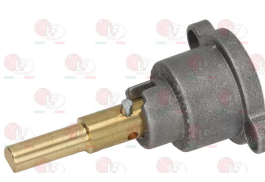

LOTUS 533041000

3348220 CAP WITH PIN \varnothing 6x4.6 mm
pin length 30/23 mm upper/lower
for model PEL 21

3348219 CAP WITH PIN \varnothing 6x4.6 mm
pin length 45/20 mm upper/lower
for model PEL 21

3348221 CAP WITH PIN \varnothing 6x4.6 mm
pin length 30/17,5 mm upper/lower
for model PEL 21