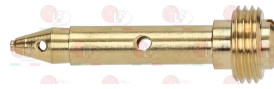

3020156 PILOT JET $\varnothing$ 0.25 mm