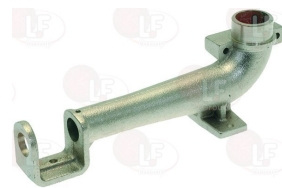

LOTUS 532008100

3025885 VENTURI FOR BURNER \varnothing 91 mm 3.5Kw

LOTUS 533137700

3025864 FLAME SPREADER "C" \varnothing 73 mm 3Kw

LOTUS 532004500

3025865 VENTURI BURNER C \varnothing 73 mm 3Kw

3025863 BURNER C \varnothing 73 mm 3Kw

LOTUS 533101100

3025857 FLAME SPREADER "E" ø 128 mm 7,5Kw

LOTUS 532004700

3025859 VENTURI BURNER E ø 128 mm 7.5Kw

LOTUS

Suitable for:

3025858 BURNER E ø 128 mm 7.5Kw

LOTUS 532004400

3025877 FLAME SPREADER "EL" ø 128 mm 7,5Kw

LOTUS 522004700

3025879 ELBOW FOR BURNER EL

3025878 BURNER "EL" ø 128 mm 7,5Kw

LOTUS 532004400

3025874 VENTURI BURNER EL ø 128 mm 7.5Kw

LOTUS 533101200

3025805 FLAME SPREADER ASSY. ø 100 mm
for Pot stove gas (LOTUS) FO-1G - FO-2G - FO-3G
PC-4G - PC-6G - PC-8G

LOTUS 532001800

LOTUS 532006500+...

3025416 VENTURI F/FLAME SPREADER 100 mm
for Pot stove gas (LOTUS) FO-1G - FO-2G - FO-3G
PC-4G - PC-6G - PC-8G

LOTUS 532001400

Suitable for:

LOTUS

3025804 FLAME SPREADER ASSY. \varnothing 80 mm
for Pot stove gas (LOTUS) FO-1G - FO-2G - FO-3G
PC-4G - PC-6G - PC-8G