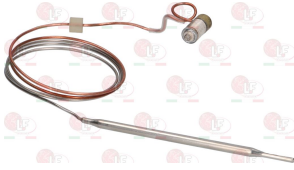

5058320 TUBE NUT FITTING \varnothing 10 mm
thread M14x1,5 mm

3523051 SENSING ELEMENT MINISIT 110 \div 190 $^{\circ}$ C
capillary length 1050 mm
bulb \varnothing 6x105 mm

LOTUS 531014100

3523039 SENSING ELEMENT MINISIT 30÷100°C
 capillary length 1050 mm
 bulb \varnothing 5x125 mm