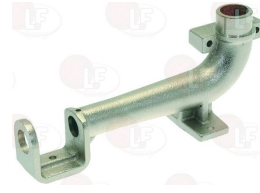

LOTUS 532001500

LOTUS 532001700

LOTUS 532006400+...

3025413 VENTURI F/FLAME SPREADER 80 mm
for Pot stove gas (LOTUS) FO-1G - FO-2G - FO-3G
PC-4G - PC-6G - PC-8G