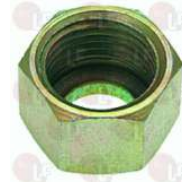

MARENO MA1326500

MARENO 1326500

3348032 PIPE FITTING $\varnothing$ 12 mm
for model PEL 22