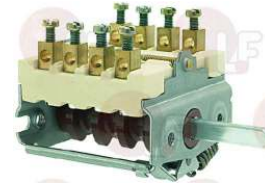

MARENO 1475900

3057073 SELECTOR SWITCH 0-1 0-1 POSITIONS

contact capacity 16A 250V - max 150°C
D-shaft \varnothing 6x4.6 mm
for Pot stove gas (OLIS) 96/04CGFL

MARENO MA1230100

MARENO 1230100

3057001 SELECTOR SWITCH 0-3 POSITIONS