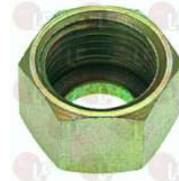

3348043 PIPE FITTING $\varnothing$ 10 mm

for model PEL 20-21

MARENO MA1326500

MARENO 1326500