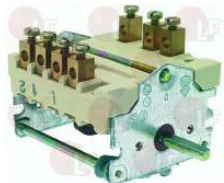

MARENO MA501400

MARENO 501400

3057090 SELECTOR SWITCH 0-3 POSITIONS

contact capacity 16A 250V - max 150°C
D-shaft $\varnothing$ 6x4.6 mm
for Boiling pan electric (MARENO) P9D-10E
P9D-15E - P9DA-10E - P9DA-15E - P9DASB-10E
P9DSB-10E