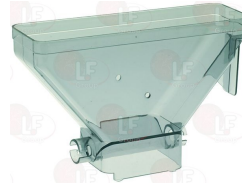

Suitable for:

**1080110 POWDERS BOX**  
height 240 mm  
width 74 mm  
max depth 260 mm

SAECO 9111.012

SAECO 9111.012.100

**1080132 POWDERS BOX**  
height 168 mm  
width 75 mm  
max depth 260 mm

SAECO 9111.068.100

**1080121 POWDERS BOX LID BROWN**  
simensions 264x76 mm

SAECO 9111.013.060

**1080111 SUGAR BOX**  
height 225 mm  
width 110 mm  
max depth 150 mm

SAECO 9110.101

**1080152 SUGAR CONTAINER CAP**  
size 149x112 mm