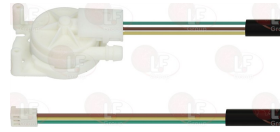

SAECO 0311.A08

SAECO 289433200

1411003 VOLUMETRIC FLOWMETER