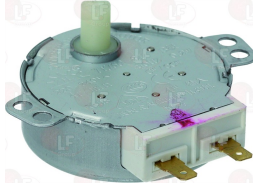

D286017 GASKET CANDY

CANDY 92980408

D286012 GASKET CANDY 526x882 mm

CANDY 49002327

D286014 GASKET CANDY 720x580 mm

CANDY 41028814

Gearmotors

D240065 MOTOR MICROWAVE OVEN CANDY - 4W