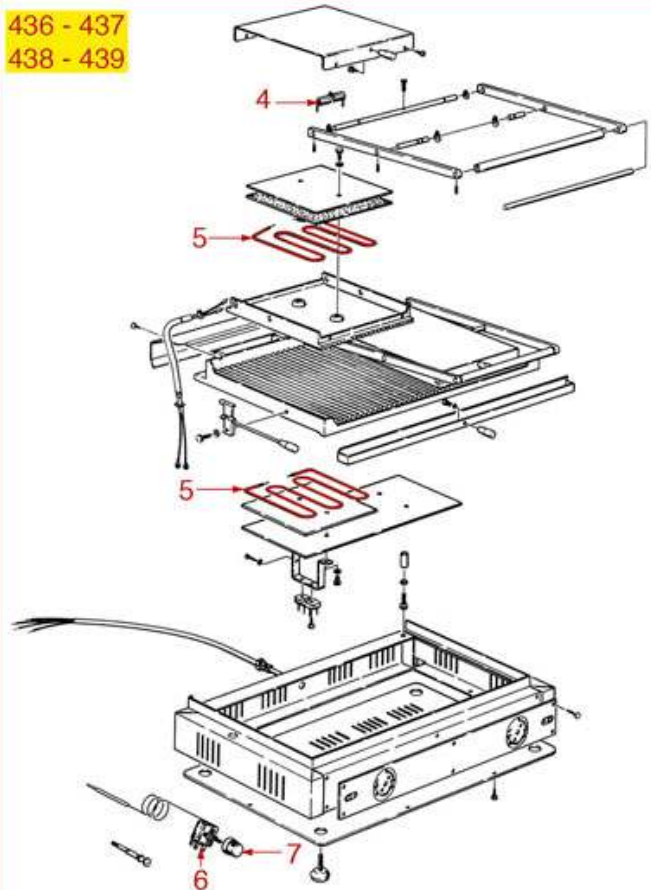

SANDWICH GRILL 424-428-433-434-436-437

424

428

433 - 434

436 - 437
438 - 439

ELETTROBAR

Position	LF code no.	Description
2	3444174	SINGLE-PHASE THERMOSTAT 50-320°C
3	3241402	BLACK KNOB ø 70 mm
3	3241460	SELF-STICK DISK 50-300°C
4	3250146	SPRING ø 21.5x117 mm
5	3355243	HEATING ELEMENT 1000W 230V BOTTOM
5	3355406	HEATING ELEMENT 750W 230V TOP
6	3444335	THERMOSTAT TR2 0-250°C

SANDWICH GRILL G33-G34-G37-G38-G39

G33 - G34

G37 - G38 - G39

ELETTROBAR

Position	LF code no.	Description
5	3355406	HEATING ELEMENT 750W 230V TOP
10	3250146	SPRING \varnothing 21.5x117 mm
13	3355243	HEATING ELEMENT 1000W 230V BOTTOM
14	3247016	3-POLE TERMINAL BLOCK FV273 40A 450V
15	3241402	BLACK KNOB \varnothing 70 mm
15	3241460	SELF-STICK DISK 50-300°C
16	3221137	ORANGE INDICATOR LAMP 250V
17	3221139	RED INDICATOR LIGHT 230V
18	3444336	THERMOSTAT TR2 0-270°C
20	3247011	6-POLE TERMINAL BLOCK FV122 40A 600V