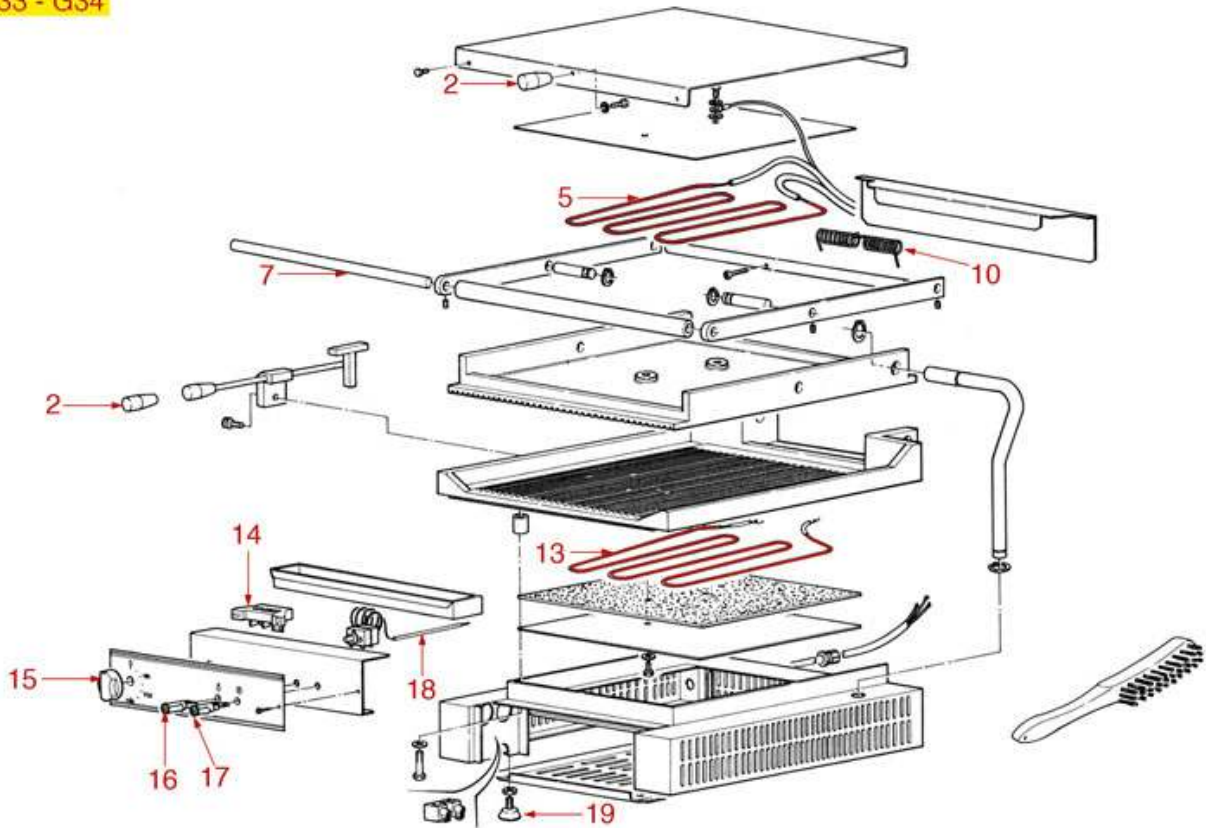

SANDWICH GRILL 424-428-433-434-436-437

424

428

433 - 434

436 - 437
438 - 439

ELETTROBAR

Position	LF code no.	Description
2	3444174	SINGLE-PHASE THERMOSTAT 50-320°C
3	3241402	BLACK KNOB ø 70 mm
3	3241460	SELF-STICK DISK 50-300°C
4	3250146	SPRING ø 21.5x117 mm
5	3355243	HEATING ELEMENT 1000W 230V BOTTOM
5	3355406	HEATING ELEMENT 750W 230V TOP
6	3444335	THERMOSTAT TR2 0-250°C

SANDWICH GRILL G33-G34-G37-G38-G39

G33 - G34

G37 - G38 - G39

ELETTROBAR

Position	LF code no.	Description
5	3355406	HEATING ELEMENT 750W 230V TOP
10	3250146	SPRING \varnothing 21.5x117 mm
13	3355243	HEATING ELEMENT 1000W 230V BOTTOM
14	3247016	3-POLE TERMINAL BLOCK FV273 40A 450V
15	3241402	BLACK KNOB \varnothing 70 mm
15	3241460	SELF-STICK DISK 50-300°C
16	3221137	ORANGE INDICATOR LAMP 250V
17	3221139	RED INDICATOR LIGHT 230V
18	3444336	THERMOSTAT TR2 0-270°C
20	3247011	6-POLE TERMINAL BLOCK FV122 40A 600V