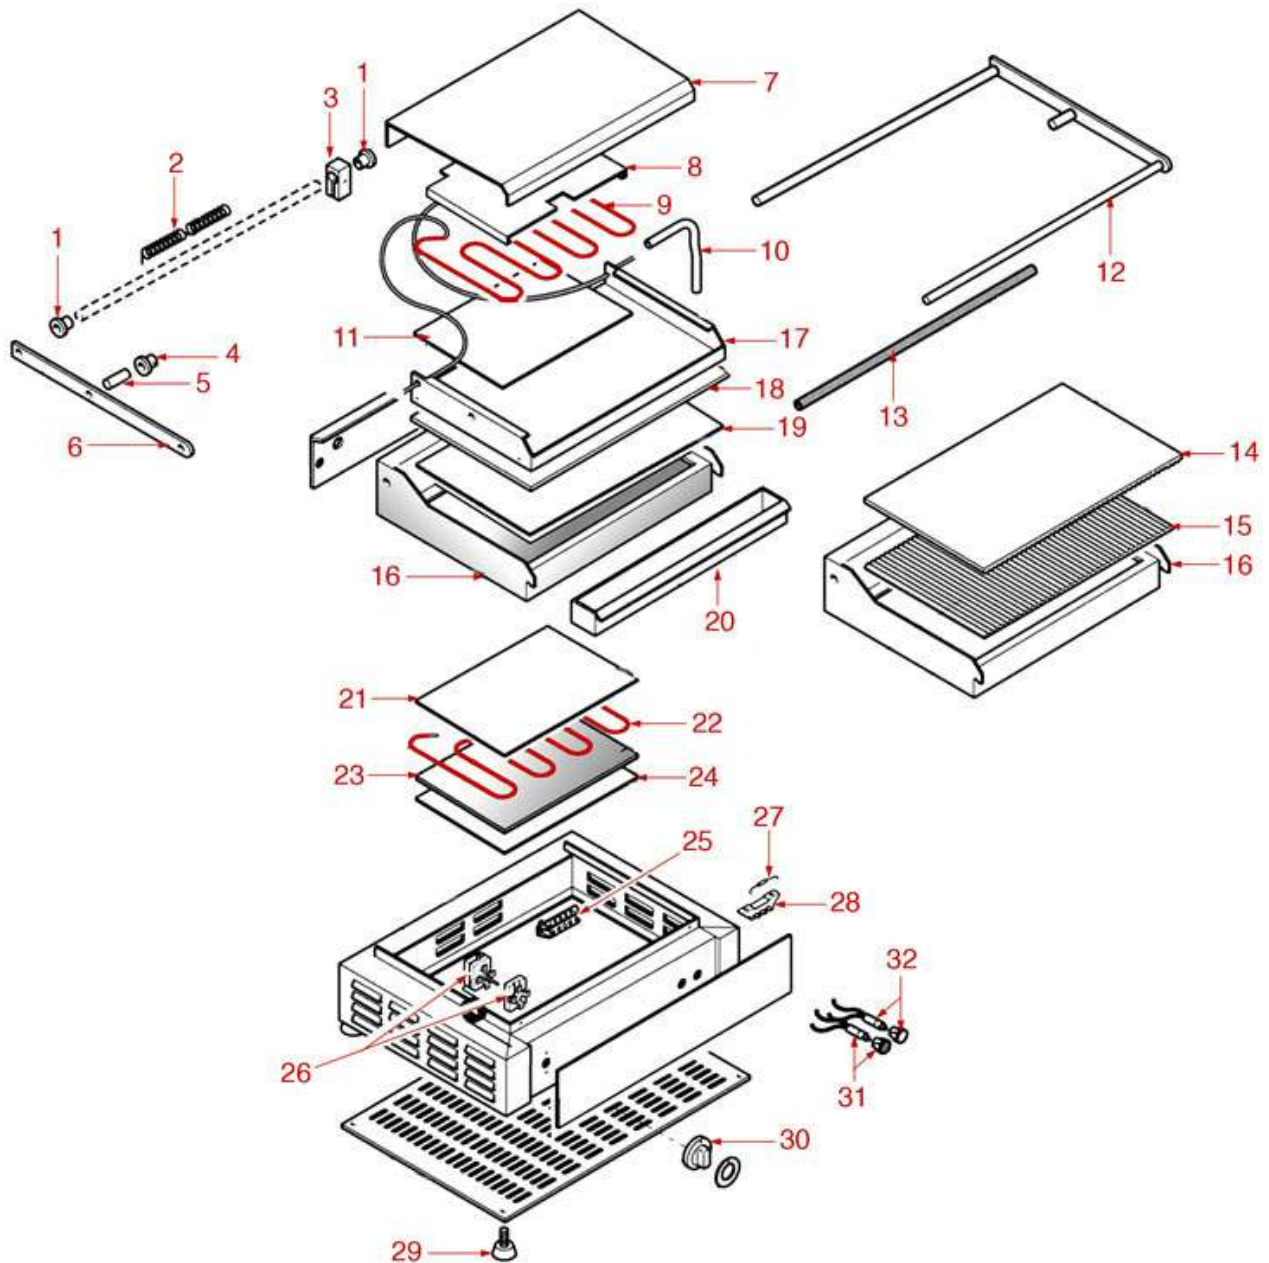

SANDWICH GRILL G33-G34-G37-G38-G39

G33 - G34

G37 - G38 - G39

ELETTROBAR

Position	LF code no.	Description
5	3355406	HEATING ELEMENT 750W 230V TOP
10	3250146	SPRING \varnothing 21.5x117 mm
13	3355243	HEATING ELEMENT 1000W 230V BOTTOM
14	3247016	3-POLE TERMINAL BLOCK FV273 40A 450V
15	3241402	BLACK KNOB \varnothing 70 mm
15	3241460	SELF-STICK DISK 50-300°C
16	3221137	ORANGE INDICATOR LAMP 250V
17	3221139	RED INDICATOR LIGHT 230V
18	3444336	THERMOSTAT TR2 0-270°C
20	3247011	6-POLE TERMINAL BLOCK FV122 40A 600V

SANDWICH GRILL GV45L-GV45R

GV45L-GV45R

ELETTROBAR

Position	LF code no.	Description
2	3250003	SPRING \varnothing 20x115 mm
9	3355310	HEATING ELEMENT 1000W 230V TOP
22	3355311	HEATING ELEMENT 1500W 230V BOTTOM
25	3247016	3-POLE TERMINAL BLOCK FV273 40A 450V
26	3444336	THERMOSTAT TR2 0-270°C
30	3241344	RED KNOB \varnothing 72 mm 50-300°C
31	3221095	ORANGE INDICATOR LAMP 230V
32	3221132	GREEN INDICATOR LAMP 230V