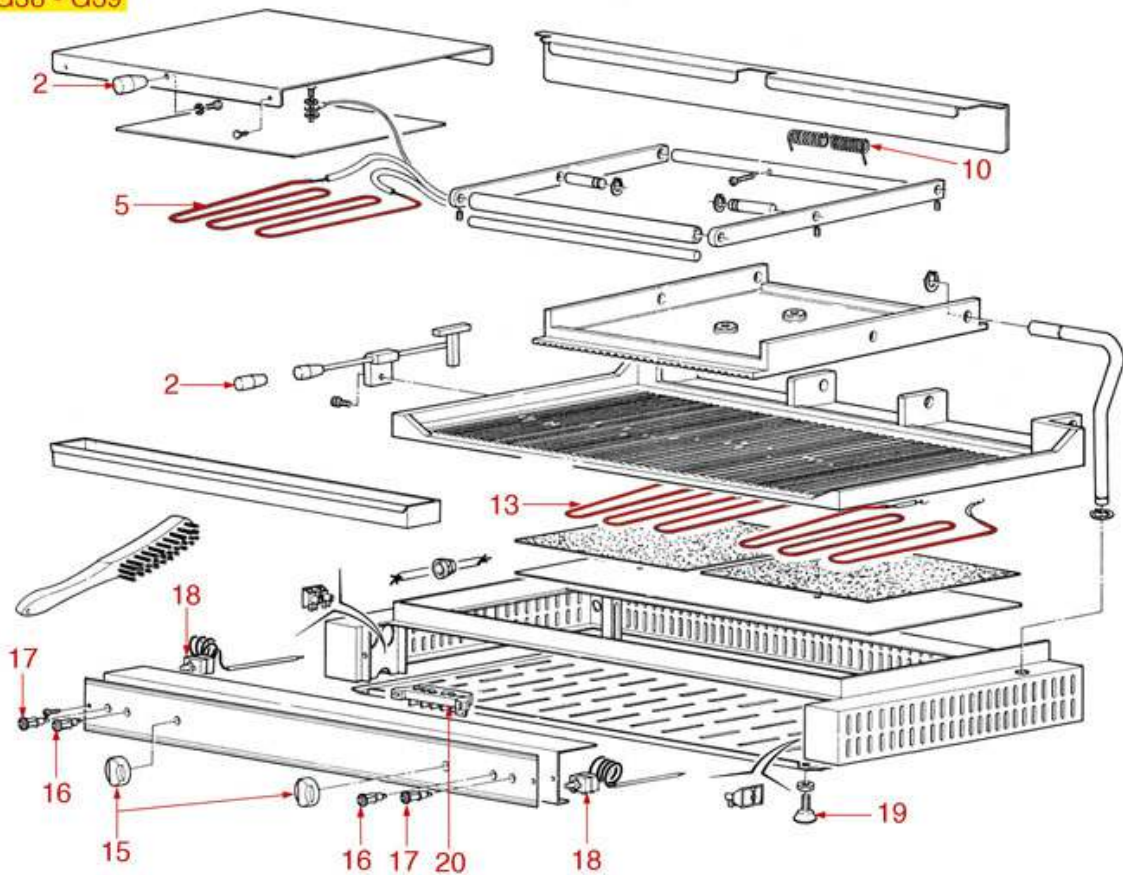

SANDWICH GRILL 424-428-433-434-436-437

424

428

433 - 434

436 - 437
438 - 439

ELETTROBAR

Position	LF code no.	Description
2	3444174	SINGLE-PHASE THERMOSTAT 50-320°C
3	3241402	BLACK KNOB ø 70 mm
3	3241460	SELF-STICK DISK 50-300°C
4	3250146	SPRING ø 21.5x117 mm
5	3355243	HEATING ELEMENT 1000W 230V BOTTOM
5	3355406	HEATING ELEMENT 750W 230V TOP
6	3444335	THERMOSTAT TR2 0-250°C

SANDWICH GRILL G33-G34-G37-G38-G39

G33 - G34

G37 - G38 - G39

ELETTROBAR

Position	LF code no.	Description
5	3355406	HEATING ELEMENT 750W 230V TOP
10	3250146	SPRING \varnothing 21.5x117 mm
13	3355243	HEATING ELEMENT 1000W 230V BOTTOM
14	3247016	3-POLE TERMINAL BLOCK FV273 40A 450V
15	3241402	BLACK KNOB \varnothing 70 mm
15	3241460	SELF-STICK DISK 50-300°C
16	3221137	ORANGE INDICATOR LAMP 250V
17	3221139	RED INDICATOR LIGHT 230V
18	3444336	THERMOSTAT TR2 0-270°C
20	3247011	6-POLE TERMINAL BLOCK FV122 40A 600V