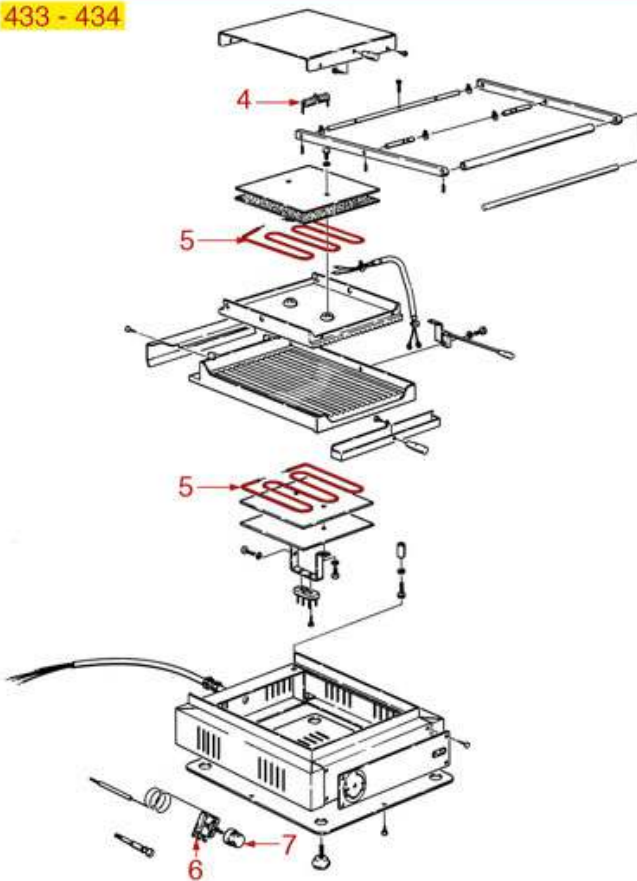

SANDWICH GRILL 424-428-433-434-436-437

424

428

433 - 434

436 - 437
438 - 439

ELETTROBAR

Position	LF code no.	Description
2	3444174	SINGLE-PHASE THERMOSTAT 50-320°C
3	3241402	BLACK KNOB ø 70 mm
3	3241460	SELF-STICK DISK 50-300°C
4	3250146	SPRING ø 21.5x117 mm
5	3355243	HEATING ELEMENT 1000W 230V BOTTOM
5	3355406	HEATING ELEMENT 750W 230V TOP
6	3444335	THERMOSTAT TR2 0-250°C

SANDWICH GRILL G33-G34-G37-G38-G39

G33 - G34

G37 - G38 - G39

ELETTROBAR

Position	LF code no.	Description
5	3355406	HEATING ELEMENT 750W 230V TOP
10	3250146	SPRING \varnothing 21.5x117 mm
13	3355243	HEATING ELEMENT 1000W 230V BOTTOM
14	3247016	3-POLE TERMINAL BLOCK FV273 40A 450V
15	3241402	BLACK KNOB \varnothing 70 mm
15	3241460	SELF-STICK DISK 50-300°C
16	3221137	ORANGE INDICATOR LAMP 250V
17	3221139	RED INDICATOR LIGHT 230V
18	3444336	THERMOSTAT TR2 0-270°C
20	3247011	6-POLE TERMINAL BLOCK FV122 40A 600V