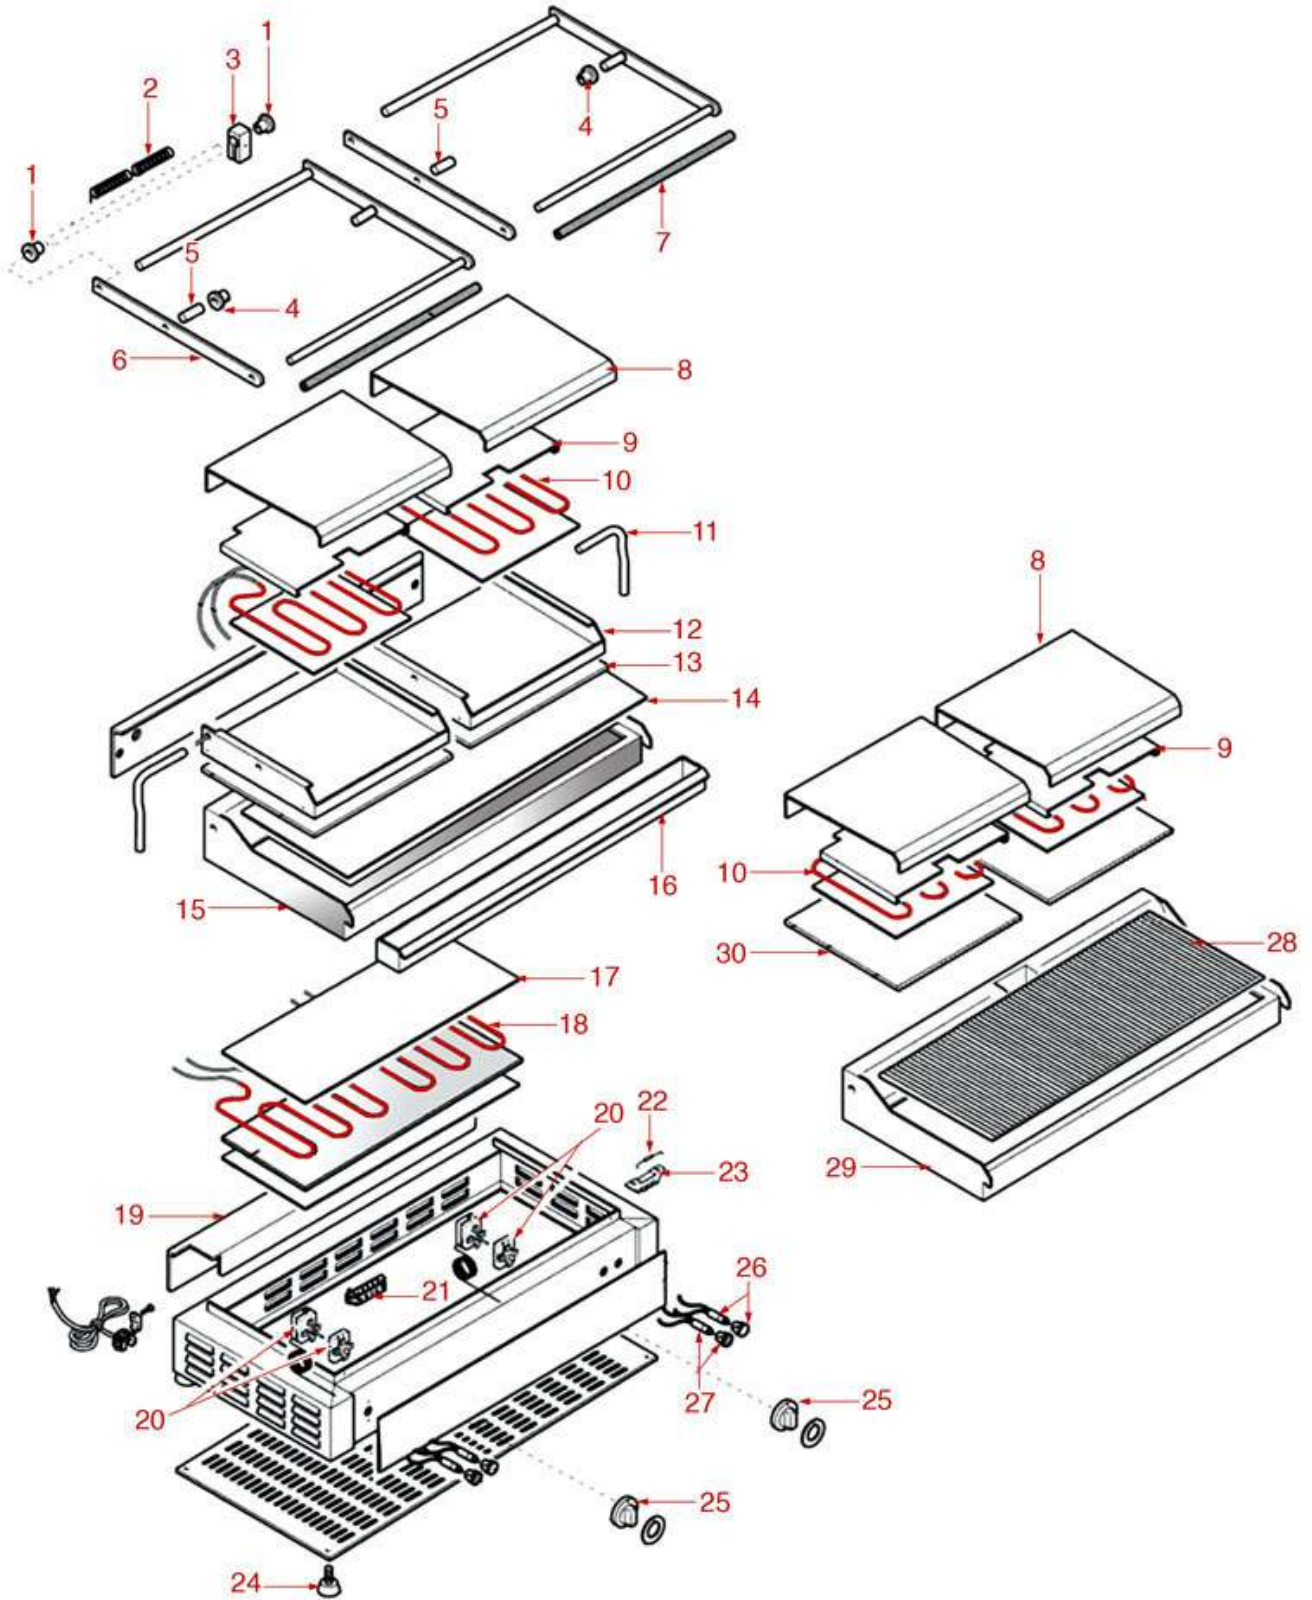

SANDWICH GRILL G33-G34-G37-G38-G39

G33 - G34

G37 - G38 - G39

ELETTROBAR

Position	LF code no.	Description
5	3355406	HEATING ELEMENT 750W 230V TOP
10	3250146	SPRING \varnothing 21.5x117 mm
13	3355243	HEATING ELEMENT 1000W 230V BOTTOM
14	3247016	3-POLE TERMINAL BLOCK FV273 40A 450V
15	3241402	BLACK KNOB \varnothing 70 mm
15	3241460	SELF-STICK DISK 50-300°C
16	3221137	ORANGE INDICATOR LAMP 250V
17	3221139	RED INDICATOR LIGHT 230V
18	3444336	THERMOSTAT TR2 0-270°C
20	3247011	6-POLE TERMINAL BLOCK FV122 40A 600V

SANDWICH GRILL GV45L-GV45R

GV45L-GV45R

ELETTROBAR

Position	LF code no.	Description
2	3250003	SPRING \varnothing 20x115 mm
9	3355310	HEATING ELEMENT 1000W 230V TOP
22	3355311	HEATING ELEMENT 1500W 230V BOTTOM
25	3247016	3-POLE TERMINAL BLOCK FV273 40A 450V
26	3444336	THERMOSTAT TR2 0-270°C
30	3241344	RED KNOB \varnothing 72 mm 50-300°C
31	3221095	ORANGE INDICATOR LAMP 230V
32	3221132	GREEN INDICATOR LAMP 230V

SANDWICH GRILL GV62L-GV62R

GV62L-GV62R

ELETTROBAR

Position	LF code no.	Description
2	3250003	SPRING ø 20x115 mm
10	3355308	HEATING ELEMENT 700W 230V TOP
18	3355309	HEATING ELEMENT 1000W 230V BOTTOM
20	3444336	THERMOSTAT TR2 0-270°C
21	3247009	6-POLE TERMINAL BLOCK FV122/B 40A 600V
25	3241334	BLACK KNOB ø 71 mm SILK-SCREEN PRINTED
26	3221132	GREEN INDICATOR LAMP 230V
27	3221095	ORANGE INDICATOR LAMP 230V