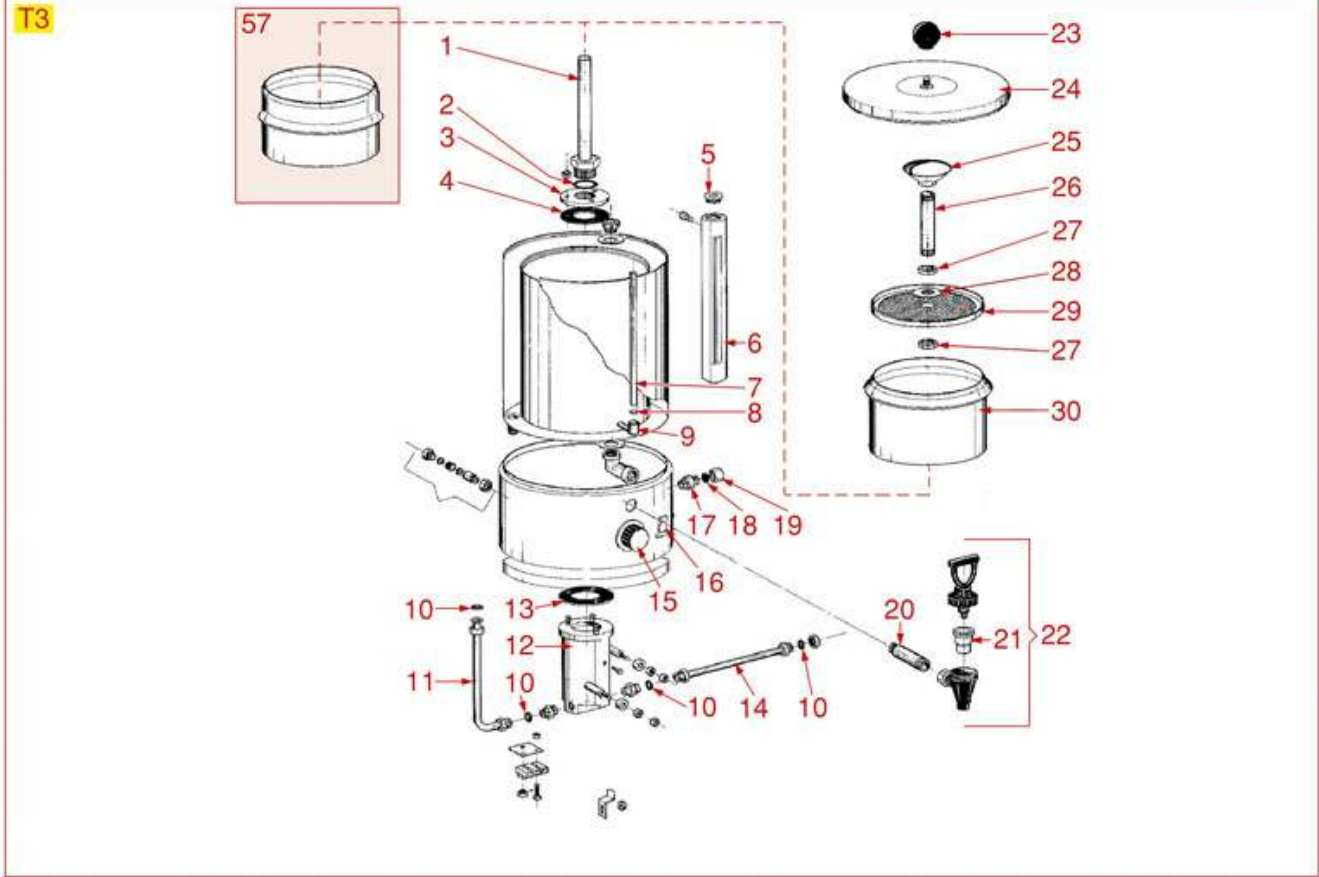

COFFEE MACHINE T3-T5

CAMURRI

Position	LF code no.	Description
2	1186231	O-RING GASKET 04106 EPDM
7	1520010	LEVEL GLASS ø 9x250 mm
8	1186358	O-RING 03030 EPDM
15	3444005	THERMOSTAT TR2 0-120°C
15	3444009	BLACK KNOB ø 41 mm 0-120°C
15	3444013	RING NUT ø 55 mm
16	3319295	BLACK BIPOLAR SWITCH 16A 250V
21	3357007	TAP GASKET
22	3357104	TAP PCCRF ø 3/4"
41	1520011	LEVEL GLASS ø 9x195 mm
44	1186231	O-RING GASKET 04106 EPDM
50	1186358	O-RING 03030 EPDM
63	3446116	TIMER 60 MINUTES
64	1319186	2-POLES BLACK PUSH-BUTTON 16A 250V
65	3319295	BLACK BIPOLAR SWITCH 16A 250V
66	3319295	BLACK BIPOLAR SWITCH 16A 250V
70	3357007	TAP GASKET
71	3357104	TAP PCCRF ø 3/4"
72	3444004	THERMOSTAT TR2 0-90°C
72	3444008	BLACK KNOB ø 41 mm 0-90°C
72	3444013	RING NUT ø 55 mm