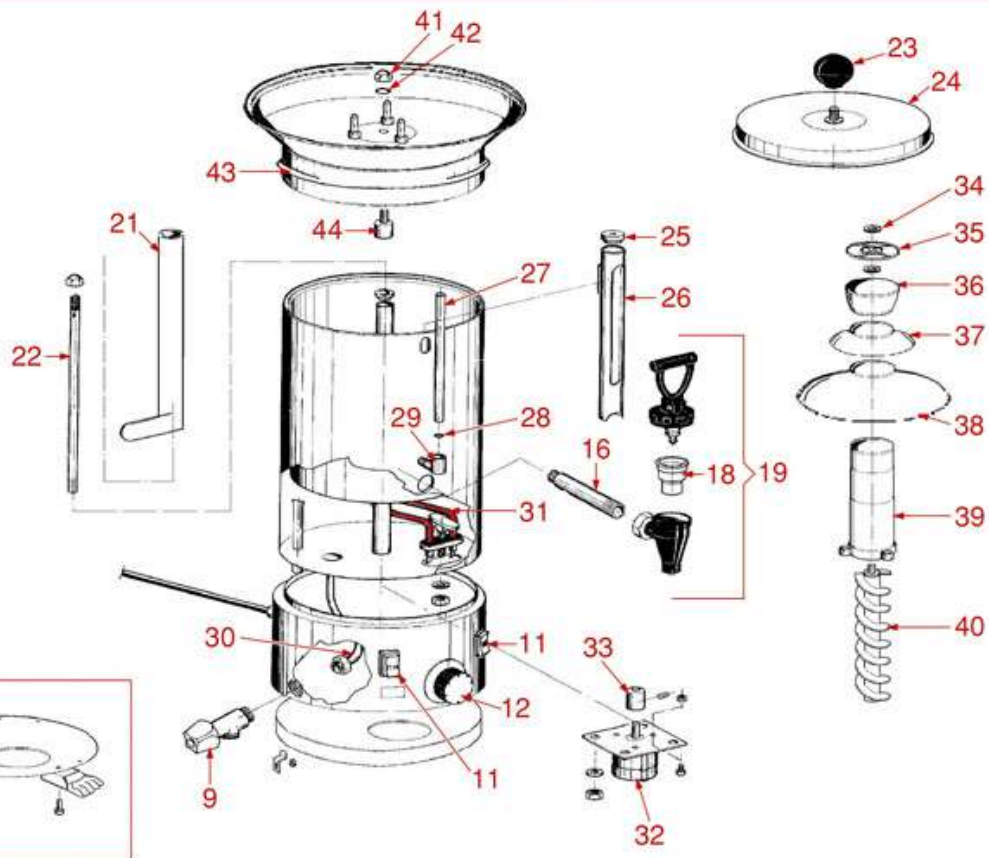

# CAMURRI

Position	LF code no.	Description
1	1197012	PLASTIC MIXER BLADE
5	1520009	LEVEL GLASS $\varnothing$ 9x180 mm
8	1186358	O-RING 03030 EPDM
10	1356001	DRAIN TAP "3/4 M "1/2 M
11	3319295	BLACK BIPOLAR SWITCH 16A 250V
12	3444004	THERMOSTAT TR2 0-90°C
12	3444008	BLACK KNOB $\varnothing$ 41 mm 0-90°C
12	3444013	RING NUT $\varnothing$ 55 mm
16	1755074	HEATING ELEMENT 900W 230V
18	3357007	TAP GASKET
19	3357026	TAP PCR $\varnothing$ 3/4"
20	1197013	MIXER BLADE
24	1520010	LEVEL GLASS $\varnothing$ 9x250 mm

# CAMURRI

Position	LF code no.	Description
6	1520010	LEVEL GLASS $\varnothing$ 9x250 mm
7	1186358	O-RING 03030 EPDM
9	1356001	DRAIN TAP "3/4 M "1/2 M
11	3319295	BLACK BIPOLAR SWITCH 16A 250V
12	3444004	THERMOSTAT TR2 0-90°C
12	3444008	BLACK KNOB $\varnothing$ 41 mm 0-90°C
12	3444013	RING NUT $\varnothing$ 55 mm
15	1755075	HEATING ELEMENT 1850W 220V
18	3357007	TAP GASKET
19	3357026	TAP PCR $\varnothing$ 3/4"
27	1520009	LEVEL GLASS $\varnothing$ 9x180 mm
28	1186358	O-RING 03030 EPDM
31	1755074	HEATING ELEMENT 900W 230V