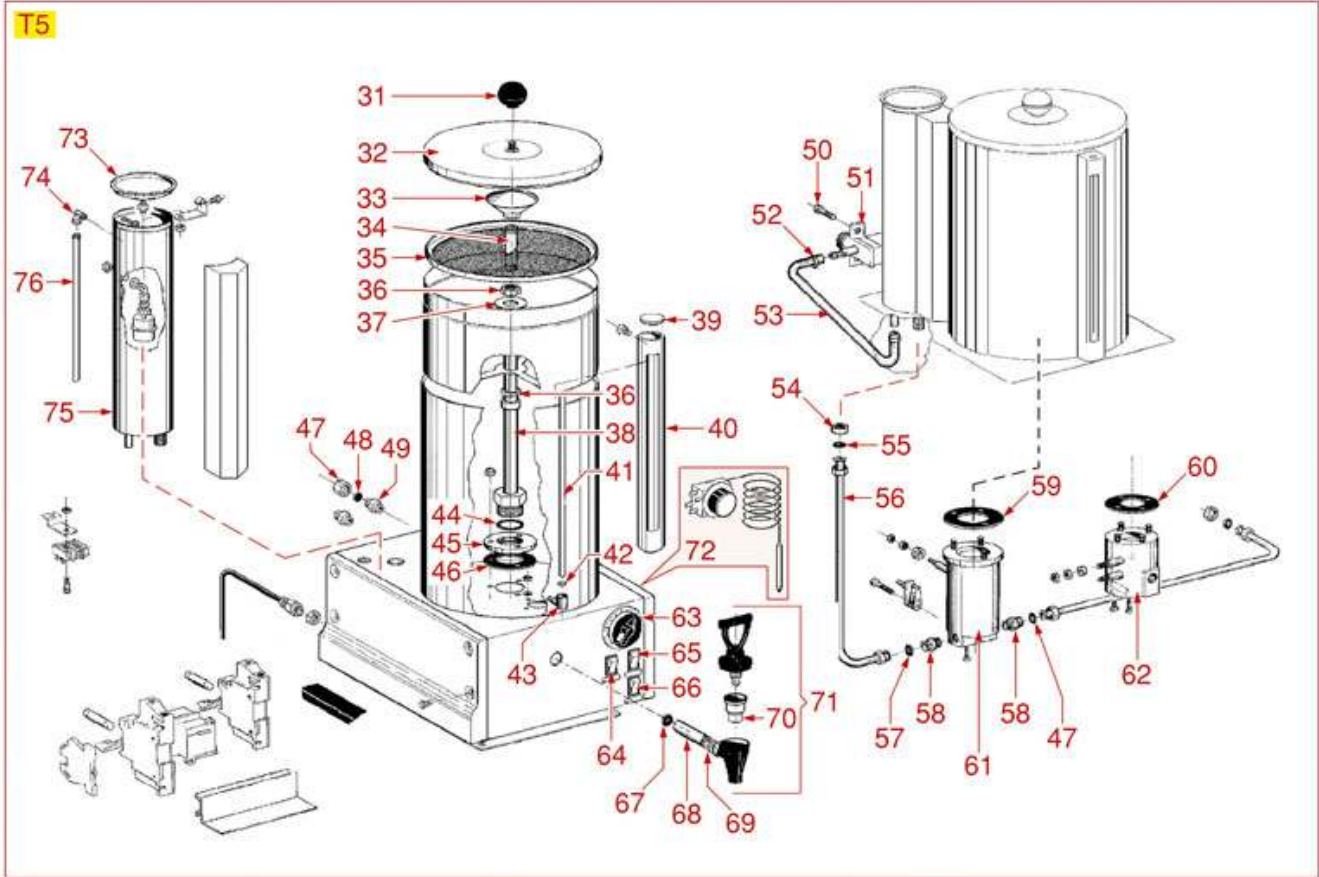

COFFEE MACHINE T3-T5

CAMURRI

Position	LF code no.	Description
2	1186231	O-RING GASKET 04106 EPDM
7	1520010	LEVEL GLASS ø 9x250 mm
8	1186358	O-RING 03030 EPDM
15	3444005	THERMOSTAT TR2 0-120°C
15	3444009	BLACK KNOB ø 41 mm 0-120°C
15	3444013	RING NUT ø 55 mm
16	3319295	BLACK BIPOLAR SWITCH 16A 250V
21	3357007	TAP GASKET
22	3357104	TAP PCCRF ø 3/4"
41	1520011	LEVEL GLASS ø 9x195 mm
44	1186231	O-RING GASKET 04106 EPDM
50	1186358	O-RING 03030 EPDM
63	3446116	TIMER 60 MINUTES
64	1319186	2-POLES BLACK PUSH-BUTTON 16A 250V
65	3319295	BLACK BIPOLAR SWITCH 16A 250V
66	3319295	BLACK BIPOLAR SWITCH 16A 250V
70	3357007	TAP GASKET
71	3357104	TAP PCCRF ø 3/4"
72	3444004	THERMOSTAT TR2 0-90°C
72	3444008	BLACK KNOB ø 41 mm 0-90°C
72	3444013	RING NUT ø 55 mm