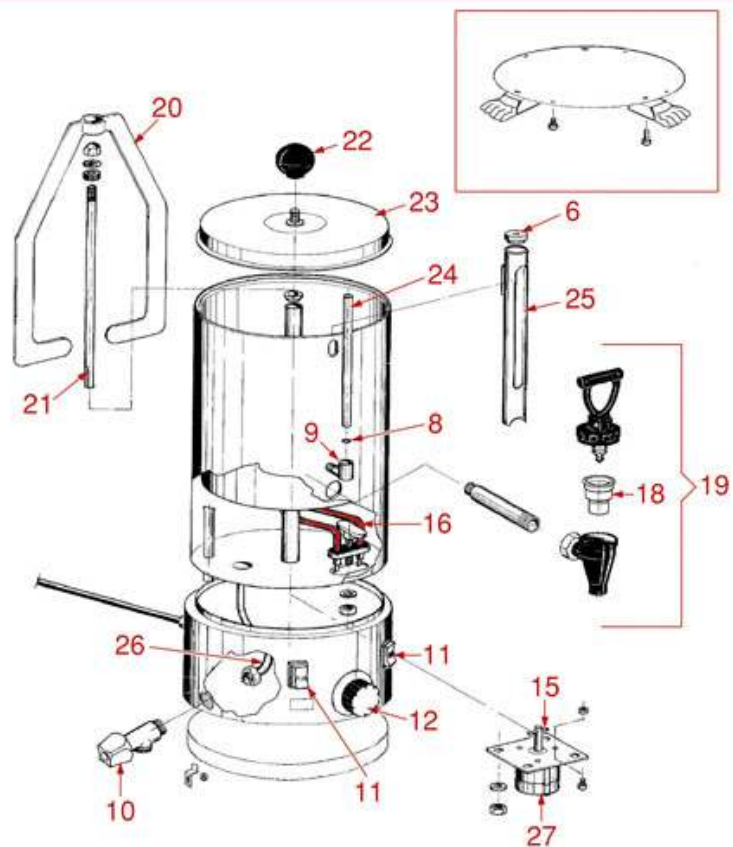

# CAMURRI

Position	LF code no.	Description
1	1197012	PLASTIC MIXER BLADE
5	1520009	LEVEL GLASS $\varnothing$ 9x180 mm
8	1186358	O-RING 03030 EPDM
10	1356001	DRAIN TAP "3/4 M "1/2 M
11	3319295	BLACK BIPOLAR SWITCH 16A 250V
12	3444004	THERMOSTAT TR2 0-90°C
12	3444008	BLACK KNOB $\varnothing$ 41 mm 0-90°C
12	3444013	RING NUT $\varnothing$ 55 mm
16	1755074	HEATING ELEMENT 900W 230V
18	3357007	TAP GASKET
19	3357026	TAP PCR $\varnothing$ 3/4"
20	1197013	MIXER BLADE
24	1520010	LEVEL GLASS $\varnothing$ 9x250 mm