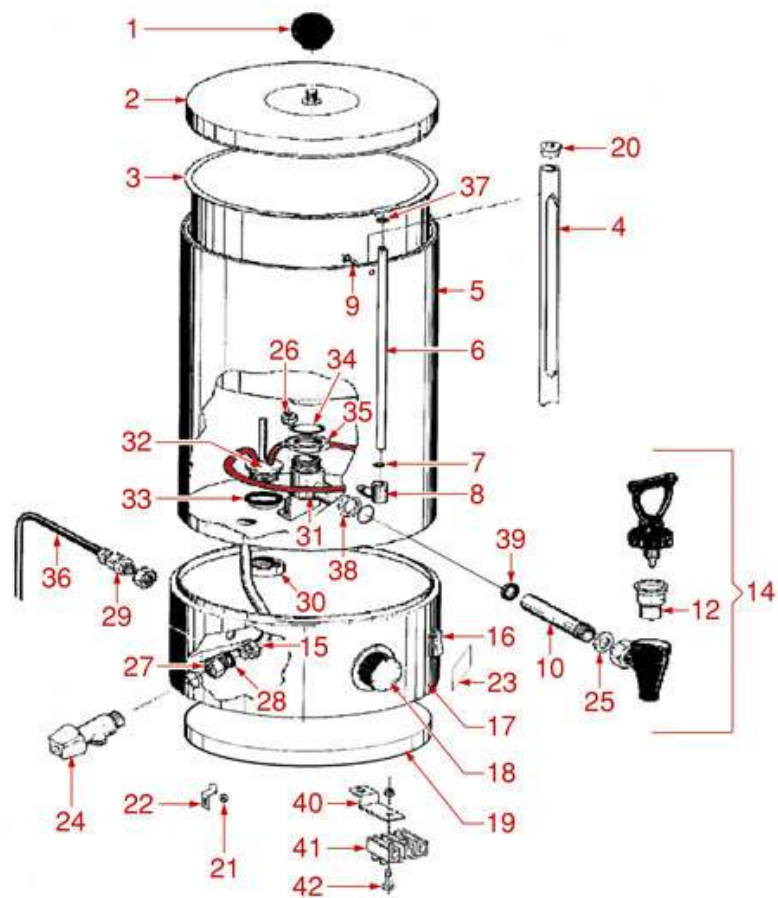

# CAMURRI

Position	LF code no.	Description
2	1186231	O-RING GASKET 04106 EPDM
7	1520010	LEVEL GLASS ø 9x250 mm
8	1186358	O-RING 03030 EPDM
15	3444005	THERMOSTAT TR2 0-120°C
15	3444009	BLACK KNOB ø 41 mm 0-120°C
15	3444013	RING NUT ø 55 mm
16	3319295	BLACK BIPOLAR SWITCH 16A 250V
21	3357007	TAP GASKET
22	3357104	TAP PCCRF ø 3/4"
41	1520011	LEVEL GLASS ø 9x195 mm
44	1186231	O-RING GASKET 04106 EPDM
50	1186358	O-RING 03030 EPDM
63	3446116	TIMER 60 MINUTES
64	1319186	2-POLES BLACK PUSH-BUTTON 16A 250V
65	3319295	BLACK BIPOLAR SWITCH 16A 250V
66	3319295	BLACK BIPOLAR SWITCH 16A 250V
70	3357007	TAP GASKET
71	3357104	TAP PCCRF ø 3/4"
72	3444004	THERMOSTAT TR2 0-90°C
72	3444008	BLACK KNOB ø 41 mm 0-90°C
72	3444013	RING NUT ø 55 mm

## BAIN-MARIE BM10

BM10