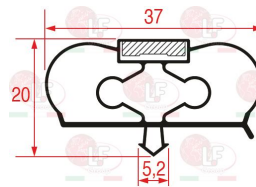

3286096 SNAP-IN GASKET 1017 LENGTH 2500 mm