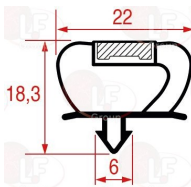

3186767 SNAP-IN GASKET 1007 LENGTH 2000 mm

DESMON
IBERNA

EMMEPI

FREE CEE

3286119 SNAP-IN GASKET 1008 LENGTH 2600 mm

3286125 SNAP-IN GASKET 1009 LENGTH 2000 mm

3186877 SNAP-IN GASKET 1010 LENGTH 2000 mm

3286097 SNAP-IN GASKET 1011 LENGTH 2000 mm