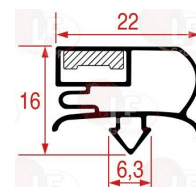

3286116 SNAP-IN GASKET 1035 - 2350 mm

3286121 SNAP-IN GASKET 1037 LENGTH 2000 mm

3286137 SNAP-IN GASKET 1038 LENGTH 2000 mm

3286118 SNAP-IN GASKET 1039 LENGTH 2500 mm

3286154 SNAP-IN GASKET 1042 LENGTH 2000 mm