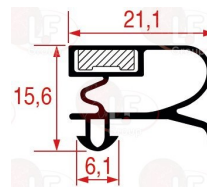

3286128 SNAP-IN GASKET 1014 LENGTH 2000 mm