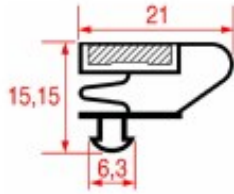

Gaskets for refrigerators

SNAP-IN GASKETS PROFILE 1006

LF Code	Long side mm	Short side mm	Suitable for
3186865	398	306	EVERLASTING
3186738	425	185	STUDIO 54-EVERLASTING
3186737	425	295	STUDIO 54-EVERLASTING
3286099	432	180	ISA
3186814	461	181	AFINOX
3186815	461	279	AFINOX
3786558	490	420	AHT
3186816	514	456	AFINOX
7106552	570	382	
7102984	580	470	
3186812	592	537	AFINOX
3186813	592	462	AFINOX
5062808	610	425	EVERLASTING
5028793	612	295	ZOIN
3186709	616	436	ISA
5074321	620	420	
3786225	620	485	STUDIO 54
3186736	620	425	STUDIO 54-EVERLASTING
5071234	620	480	
3186739	620	498	EVERLASTING
3186839	635	400	EVERLASTING
3786248	659	462	EMMEPI
3186864	670	490	ALASKA
3186551	716	378	AFINOX
3186550	716	442	AFINOX
3186936	741	651	EVERLASTING
3786224	741	669	AFINOX-STUDIO 54
3186811	757	666	AFINOX
3186884	760	690	ISA
3286100	765	390	ISA
3186808	767	656	AFINOX
3186938	770	610	EVERLASTING
3186552	862	716	AFINOX
3286098	920	760	ISA
3286059	1136	536	AFINOX
3186553	1172	716	AFINOX
3186885	1320	632	ISA
3186914	1470	690	ZANUSSI
3186781	1515	780	ENOFRIGO
3186846	1530	665	ZANUSSI-ELECTROLUX
3186937	1551	651	EVERLASTING
3786223	1552	669	STUDIO 54
3786254	1554	688	DEXION
3286061	1555	662	AFINOX
5035801	1565	689	ISA
3186810	1563	666	AFINOX