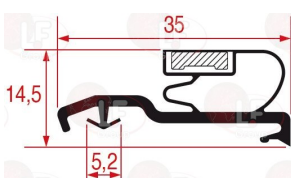

3286182 SNAP-IN GASKET 1059 - 2000 mm

3286183 SNAP-IN GASKET 1059 - 2000 mm

CISAPLAST

3286190 SNAP-IN GASKET 1064 - 2300 mm

3286191 SNAP-IN GASKET 1065 - 2300 mm

3286192 SNAP-IN GASKET 1066 - 2000 mm

3286193 SNAP-IN GASKET 1067 - 2000 mm