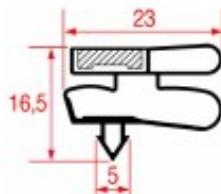

SNAP-IN GASKETS PROFILE 1012

LF Code	Long side mm	Short side mm	Suitable for
3186717	637	576	IARP
3786448	1445	570	MONDIAL ELITE
3786448	1445	570	MONDIAL ELITE
3786220	1695	570	MONDIAL ELITE-WHIRLPOOL
3186743	1705	760	MONDIAL ELITE
3786219	1715	575	MONDIAL ELITE
3186747	1705	575	MONDIAL ELITE
3786222	1720	590	MONDIAL ELITE
3786218	1720	750	MONDIAL ELITE-EMMEPI