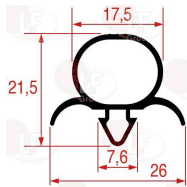

3286133 SNAP-IN GASKET 1030 LENGTH 2000 mm

3286134 SNAP-IN GASKET 1031 LENGTH 2000 mm

3286120 SNAP-IN GASKET 1032 LENGTH 2500 mm

2104619 SNAP-IN GASKET 1033 - 2300 mm without magnetic bar

3286135 SNAP-IN GASKET 1034 LENGTH 2000 mm