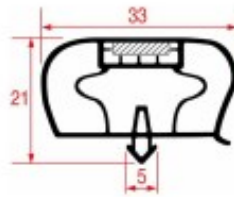

Gaskets for refrigerators

LF Code	Long side mm	Short side mm	Suitable for
3786378	1512	642	ELECTROLUX-FRIULINOX
3786237	1525	690	FRIULINOX-FRANKE
4083722	1530	826	ELECTROLUX
4083742	1532	528	ELECTROLUX
5051691	1535	585	FRIULINOX-POLARIS
5022908	1570	615	FRIULINOX
3786236	1570	670	FRIULINOX
3286090	1860	727	MISA
3286089	2000	765	MISA
3286091	2000	1015	MISA

SNAP-IN GASKETS PROFILE 1017

LF Code	Long side mm	Short side mm	Suitable for
3786511	531	205	INFRICO
3186647	535	495	INFRICO
3186644	695	660	INFRICO
3186643	1430	770	INFRICO
3186642	1430	665	INFRICO