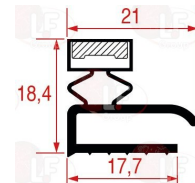

3286189 GASKET MIDDLE-EDGED 2017 - 2500 mm

3286155 GASKET SNAP-IN 1036 - 2500 mm

3286216 GUARNIZIONE AD INCASTRO 1052 - 2300 mm

5090489 GUARNIZIONE AD INCASTRO 1076 - 2500 mm

3286140 MIDDLE EDGED GASKET 2002 LENGTH 2000 mm

3186875 MIDDLE EDGED GASKET 2004 LENGTH 2000 mm

3186867 MIDDLE EDGED GASKET 2005 LENGTH 2000 mm

3286141 MIDDLE EDGED GASKET 2007 LENGTH 2000 mm

3286147 MIDDLE EDGED GASKET 2009 LENGTH 2000 mm

3186874 SNAP-IN GASKET 1001 LENGTH 2000 mm