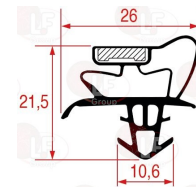

3286135 SNAP-IN GASKET 1034 LENGTH 2000 mm

3286116 SNAP-IN GASKET 1035 - 2350 mm