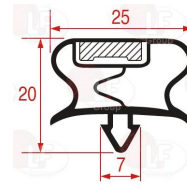

2104566 SNAP-IN GASKET 1051 - 2300 mm without magnetic bar

3286146 SNAP-IN GASKET 1054 LENGTH 2000 mm

3286149 SNAP-IN GASKET 1055 LENGTH 2000 mm

CISAPLAST

3286186 SNAP-IN GASKET 1056 - 2550 mm

3286187 SNAP-IN GASKET 1058-2600 mm