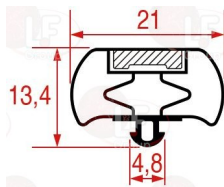

3286135 SNAP-IN GASKET 1034 LENGTH 2000 mm

3286116 SNAP-IN GASKET 1035 - 2350 mm