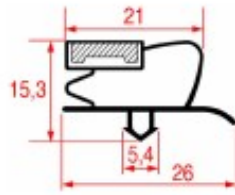

Gaskets for refrigerators

SNAP-IN GASKETS PROFILE 1013

LF Code	Long side mm	Short side mm	Suitable for
5033005	390	370	CORECO-FAGOR
3186621	415	392	FAGOR
3186620	475	175	FAGOR
3186732	605	400	FAGOR-CORECO
3186597	605	475	FAGOR-CORECO
3286164	610	490	CORNELIUS
3186733	740	640	FAGOR-CORECO
3186598	783	475	FAGOR-CORECO
3186734	1525	640	FAGOR-CORECO