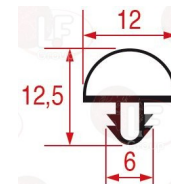

CISAPLAST

3286190 SNAP-IN GASKET 1064 - 2300 mm

3286191 SNAP-IN GASKET 1065 - 2300 mm