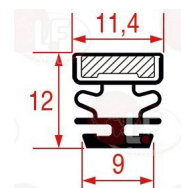

3286121 SNAP-IN GASKET 1037 LENGTH 2000 mm

3286137 SNAP-IN GASKET 1038 LENGTH 2000 mm