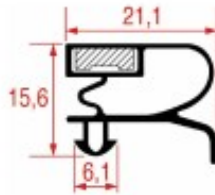

SNAP-IN GASKETS PROFILE 1012

LF Code	Long side mm	Short side mm	Suitable for
3186717	637	576	IARP
3786448	1445	570	MONDIAL ELITE
3786448	1445	570	MONDIAL ELITE
3786220	1695	570	MONDIAL ELITE-WHIRLPOOL
3186743	1705	760	MONDIAL ELITE
3786219	1715	575	MONDIAL ELITE
3186747	1705	575	MONDIAL ELITE
3786222	1720	590	MONDIAL ELITE
3786218	1720	750	MONDIAL ELITE-EMMEPI

SNAP-IN GASKETS PROFILE 1014

LF Code	Long side mm	Short side mm	Suitable for
---------	-----------------	------------------	--------------

SNAP-IN GASKETS PROFILE 1016

LF Code	Long side mm	Short side mm	Suitable for
3786240	390	200	FRIULINOX
3786241	390	305	FRIULINOX
3786275	393	192	FRIULINOX-OLIS
5036355	398	164	POLARIS
5037466	405	275	FRIULINOX
3786484	407	175	WHIRLPOOL-ELECTROLUX
3186486	407	270	WHIRLPOOL-ELECTROLUX
3786233	407	296	FRIULINOX
3186511	410	185	FRIULINOX