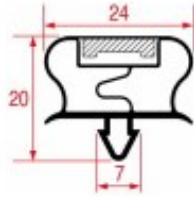

SNAP-IN GASKETS PROFILE 1019

LF Code	Long side mm	Short side mm	Suitable for
5037135	380	290	
7151125	412	287	
7114231	435	305	WILLIAMS
5055300	438	195	WILLIAMS
3286202	500	415	WILLIAMS
5055283	535	405	WILLIAMS
3786266	582	398	HMI-THIRODE
5029774	595	390	
7100237	600	420	LTH
7100284	600	430	
5033846	610	405	
5045391	610	445	THIRODE-BONNET
3286167	614	501	CORNELIUS
2105907	620	416	MERCATUS
7107874	620	420	
7111357	620	495	
3286170	620	500	WILLIAMS
7102117	630	405	JORDAO
7113797	640	180	WILLIAMS
5051818	640	405	FOSTER
7105379	645	435	WILLIAMS
7113273	650	430	WILLIAMS
3286175	650	600	WILLIAMS
7107272	655	585	WILLIAMS
7111137	656	522	FOSTER
3286166	681	401	CORNELIUS
5056725	745	620	
3186674	750	464	IME TURBO
3186676	750	494	IME TURBO
5045974	790	715	THIRODE-BONNET
5038364	1155	600	FOSTER
3286203	1290	650	WILLIAMS
5043389	1430	760	WILLIAMS
3286176	1440	635	WILLIAMS
7107496	1450	650	WILLIAMS
3286169	1500	640	WILLIAMS
3786270	1520	640	HMI-THIRODE
3786271	1540	685	HMI-THIRODE
5033827	1541	623	FOSTER
7105185	1545	667	
5045063	1566	688	BONNET
7110870	1570	640	FOSTER
3286204	1630	625	WILLIAMS
3286201	1690	630	WILLIAMS
5044628	1860	700	THIRODE-BONNET
5050103	1870	800	WILLIAMS