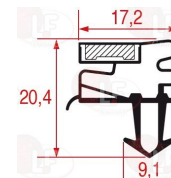

3286192 SNAP-IN GASKET 1066 - 2000 mm

3286193 SNAP-IN GASKET 1067 - 2000 mm