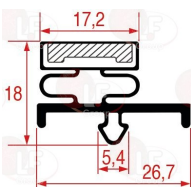

3286133 SNAP-IN GASKET 1030 LENGTH 2000 mm

3286134 SNAP-IN GASKET 1031 LENGTH 2000 mm

3286120 SNAP-IN GASKET 1032 LENGTH 2500 mm

2104619 SNAP-IN GASKET 1033 - 2300 mm without magnetic bar

3286135 SNAP-IN GASKET 1034 LENGTH 2000 mm

3286116 SNAP-IN GASKET 1035 - 2350 mm

3286121 SNAP-IN GASKET 1037 LENGTH 2000 mm

3286137 SNAP-IN GASKET 1038 LENGTH 2000 mm

3286118 SNAP-IN GASKET 1039 LENGTH 2500 mm

3286154 SNAP-IN GASKET 1042 LENGTH 2000 mm