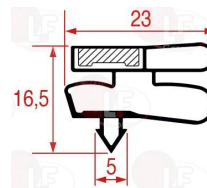

3286126 SNAP-IN GASKET 1012 LENGTH 2000 mm