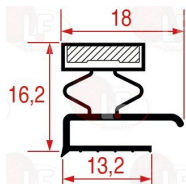

3286189 GASKET MIDDLE-EDGED 2017 - 2500 mm

3286155 GASKET SNAP-IN 1036 - 2500 mm

3286216 GUARNIZIONE AD INCASTRO 1052 - 2300 mm

5090489 GUARNIZIONE AD INCASTRO 1076 - 2500 mm

3286140 MIDDLE EDGED GASKET 2002 LENGTH 2000 mm

3186875 MIDDLE EDGED GASKET 2004 LENGTH 2000 mm

3186867 MIDDLE EDGED GASKET 2005 LENGTH 2000 mm

3286141 MIDDLE EDGED GASKET 2007 LENGTH 2000 mm

3286147 MIDDLE EDGED GASKET 2009 LENGTH 2000 mm

3186874 SNAP-IN GASKET 1001 LENGTH 2000 mm