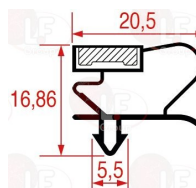

3286121 SNAP-IN GASKET 1037 LENGTH 2000 mm

3286137 SNAP-IN GASKET 1038 LENGTH 2000 mm