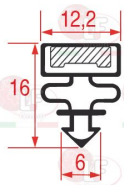

3286182 SNAP-IN GASKET 1059 - 2000 mm

3286183 SNAP-IN GASKET 1059 - 2000 mm