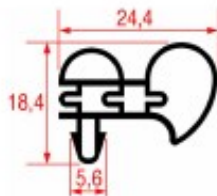

SNAP-IN GASKETS PROFILE 1024

LF Code	Long side mm	Short side mm	Suitable for
---------	-----------------	------------------	--------------

Gaskets for refrigerators

SNAP-IN GASKETS PROFILE 1025

LF Code	Long side mm	Short side mm	Suitable for
5051166	386	172	ANGELO PO-SAGI
3186623	386	265	ANGELO PO-SAGI
5051165	405	387	ANGELO PO-SAGI
5059938	580	380	
3786452	583	386	ANGELO PO-SAGI
3786247	593	386	ANGELO PO-SAGI
3786583	613	463	ANGELO PO-SAGI
3186630	716	668	ANGELO PO-SAGI
3786005	771	668	ANGELO PO-SAGI
3186596	1017	958	ANGELO PO-SAGI
3186624	1508	668	ANGELO PO-SAGI-EMMEPI
3786577	1598	605	ANGELO PO-SAGI
3186700	1618	668	ANGELO PO-SAGI

SNAP-IN GASKETS PROFILE 1026

LF Code	Long side mm	Short side mm	Suitable for

SNAP-IN GASKETS PROFILE 1027

LF Code	Long side mm	Short side mm	Suitable for
3786445	550 (1)	450 (2)	MONDIAL ELITE
3786446	615 (1)	520 (2)	MONDIAL ELITE
5039264	755	480	