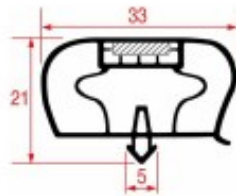

SNAP-IN GASKETS PROFILE 1051

LF Code	Long side mm	Short side mm	Suitable for
3786276	455	185	INFRICO
7101712	455	290	INFRICO
3786278	485	455	INFRICO
3786277	605	460	INFRICO
3786279	605	530	INFRICO
3186640	805	452	INFRICO
3786280	1565	656	INFRICO