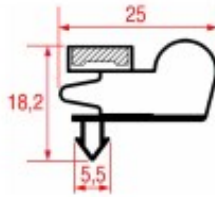

Gaskets for refrigerators

LF Code	Long side mm	Short side mm	Suitable for
3186939	1570	610	EVERLASTING
3186883	1570	690	ISA
3786264	1570	665	STUDIO 54
3286062	1581	521	
3286185	1581	621	AFINOX
3186807	1585	656	AFINOX
3186809	1588	629	AFINOX
3786462	1600	660	AFINOX
3186958	1612	688	POLARIS-CISAPLAST
5044372	1620	670	INOMAK-AFI

SNAP-IN GASKETS PROFILE 1007

LF Code	Long side mm	Short side mm	Suitable for
3786556	425	285	DESMON
3786052	425	295	DESMON
3186554	560	425	DESMON
3786051	620	520	MONDIAL ELITE-DESMON
5033139	625	418	
3186556	630	425	DESMON
3186555	640	425	DESMON
3186882	755	660	FREE CEE-DESMON-EMMEPI
3786253	760	665	MONDIAL ELITE
5057073	770	445	
5069141	770	540	
3186963	770	665	IBERNA
5031118	770	670	DESMON
3786721	1287	485	FRIGOREX
3786722	1335	635	FRIGOREX
3186913	1336	666	MONDIAL ELITE-IBERNA
3186964	1365	665	IBERNA
3786694	1410	565	MONDIAL ELITE-DESMON
3786590	1410	650	MONDIAL ELITE
3186654	1422	588	FRAMEC
3186653	1425	660	FRAMEC
3786723	1430	690	FRIGOREX
3786725	1435	590	FRIGOREX
3786724	1445	775	FRIGOREX
3186881	1550	655	FREE CEE-DESMON-EMMEPI
3186742	1562	664	MONDIAL ELITE
3186970	1565	664	IBERNA-MONDIAL ELITE
3186557	1600	670	DESMON