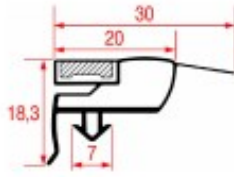

SNAP-IN GASKETS PROFILE 1005

LF Code	Long side mm	Short side mm	Suitable for
4089148	411	280	ZANUSSI-ELECTROLUX
3786553	580	407	ZANUSSI
3786553	580	407	ZANUSSI
3786586	595	397	ZANUSSI
3186473	668	385	LAINOX
3186600	685	590	ZANUSSI
3786242	700	655	ILSA
3186588	723	658	ILSA-WHIRLPOOL
3186590	724	699	ILSA
3186966	750	690	DEXION
3186917	760	665	ALPENINOX-WHIRLPOOL-ZANUSSI
3186744	1445	556	MONDIAL ELITE-
3786215	1490	675	ILSA
3786216	1500	660	ILSA
3186845	1515	685	WHIRLPOOL-ZANUSSI
3786449	1530	635	MONDIAL ELITE
3186599	1531	682	WHIRLPOOL
3186591	1538	698	ILSA
3186589	1539	659	ILSA-WHIRLPOOL
3186741	1540	640	MONDIAL ELITE
3186965	1550	690	MEM-DEXION
3186933	1570	665	ALPENINOX-WHIRLPOOL-ZANUSSI
3786180	1640	705	MONDIAL ELITE
3786450	1640	520	MONDIAL ELITE
3186505	1695	600	WHIRLPOOL-ZANUSSI
4088076	1699	618	WHIRLPOOL-ZANUSSI
3186745	1705	556	MONDIAL ELITE
3186507	1700	612	WHIRLPOOL-ZANUSSI
3186746	1700	740	MONDIAL ELITE