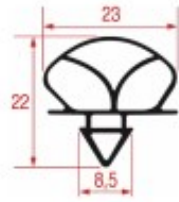

Rel. 2018-02210957

Gaskets for refrigerators

SNAP-IN GASKET PROFILE 1041

LF Code	Long side mm	Short side mm	Suitable for
3286173	1285	645	GRAM

SNAP-IN GASKETS PROFILE 1001

LF Code	Long side mm	Short side mm	Suitable for
3186920	325	170	WHIRLPOOL-ZANUSSI
4088028	374	363	ZANUSSI
3186541	382	316	ICEMATIC
3186923	385	155	WHIRLPOOL-ZANUSSI
3186485	385	170	ZANUSSI
3186930	385	215	WHIRLPOOL-ZANUSSI
3186921	385	275	WHIRLPOOL-ZANUSSI
3186932	385	335	ZANUSSI
3186974	390	200	FRIULINOX
3186975	390	305	FRIULINOX
5026664	395	295	
3186924	395	385	WHIRLPOOL
3786388	398	269	POLARIS
3186800	400	230	ILSA
3186805	402	185	ILSA
3186803	402	295	ILSA-WHIRLPOLL
5065289	405	280	
5053211	405	285	
3186804	405	402	ILSA
3186835	407	296	FRIULINOX
3186544	410	155	POLARIS
3186795	410	280	POLARIS
7104072	410	290	MERCATUS
5065664	410	305	
3786453	411	195	POLARIS
3286171	415	180	GRAM
3186915	415	309	POLARIS-EMMEPI
3186916	418	199	POLARIS
3186959	418	418	POLARIS
3786587	420	295	
3786695	420	310	POLARIS-MACH