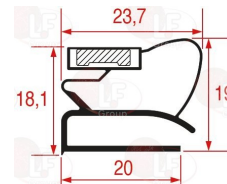

3186867 MIDDLE EDGED GASKET 2005 LENGTH 2000 mm