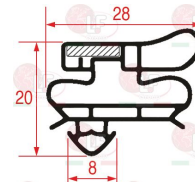

3286189 GASKET MIDDLE-EDGED 2017 - 2500 mm

3286155 GASKET SNAP-IN 1036 - 2500 mm

3286216 GUARNIZIONE AD INCASTRO 1052 - 2300 mm

5090489 GUARNIZIONE AD INCASTRO 1076 - 2500 mm

3286140 MIDDLE EDGED GASKET 2002 LENGTH 2000 mm