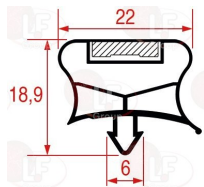

3286063 SNAP-IN GASKET 1016 LENGTH 2000 mm