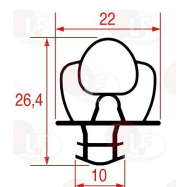

3286132 SNAP-IN GASKET 1025 LENGTH 2000 mm

MISA

PASTORFRIGOR

3186078 SNAP-IN GASKET 1026 LENGTH 2500 mm

3186880 SNAP-IN GASKET 1027 LENGTH 2000 mm

COSTAN

BOSTON

MODULAR