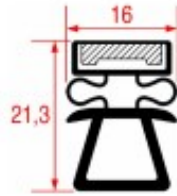

SNAP-IN GASKETS PROFILE 1020

LF Code	Long side mm	Short side mm	Suitable for
5035665	380	220	
3186680	380	225	FRANKE
3186679	386	200	FRANKE
3186681	652	380	FRANKE
5032533	710	390