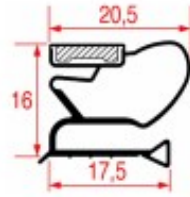

MIDDLE EDGED GASKETS PROFILE 2005

LF Code	Long side mm	Short side mm	Suitable for
---------	-----------------	------------------	--------------

MIDDLE EDGED GASKETS PROFILE 2007

LF Code	Long side mm	Short side mm	Suitable for
3286068	1085	580	LIEBHERR
3286064	1393	739	LIEBHERR
3286065	1450	610	LIEBHERR
3286070	1475	589	LIEBHERR
3286066	1540	729	LIEBHERR
3286067	1585	734	LIEBHERR