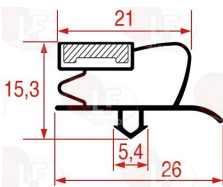

3286127 SNAP-IN GASKET 1013 LENGTH 2000 mm