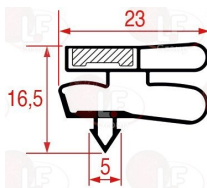

3286162 SNAP-IN GASKET 1012 - 2000 mm