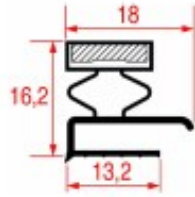

Gaskets for refrigerators

MIDDLE EDGED GASKETS PROFILE 2004

LF Code	Long side mm	Short side mm	Suitable for
5031895	380	295	
3186948	383	298	ANGELO PO-SAGI
5056191	420	225	
3186771	425	285	AFINOX
3786584	565	410	
7104333	570	445	
5033153	580	385	
3186823	595	325	PASTORFRIGOR
3186772	600	425	AFINOX
3186947	605	375	ANGELO PO-SAGI
3186841	610	580	ANGELO PO-SAGI
3186837	660	500	ALASKA
3286092	755	660	ANGELO PO-SAGI
3186817	1552	805	AFINOX
3186818	1552	322	AFINOX
3286093	1560	660	ANGELO PO-SAGI