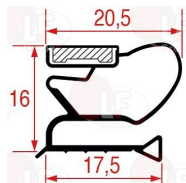

3286189 GASKET MIDDLE-EDGED 2017 - 2500 mm

3286155 GASKET SNAP-IN 1036 - 2500 mm

3286216 GUARNIZIONE AD INCASTRO 1052 - 2300 mm

5090489 GUARNIZIONE AD INCASTRO 1076 - 2500 mm

3286140 MIDDLE EDGED GASKET 2002 LENGTH 2000 mm

3186875 MIDDLE EDGED GASKET 2004 LENGTH 2000 mm

3186867 MIDDLE EDGED GASKET 2005 LENGTH 2000 mm

3286141 MIDDLE EDGED GASKET 2007 LENGTH 2000 mm

3286147 MIDDLE EDGED GASKET 2009 LENGTH 2000 mm

3186874 SNAP-IN GASKET 1001 LENGTH 2000 mm