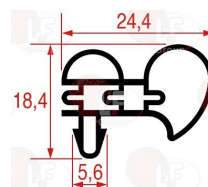

3286132 SNAP-IN GASKET 1025 LENGTH 2000 mm

MISA

PASTORFRIGOR

3186078 SNAP-IN GASKET 1026 LENGTH 2500 mm

3186880 SNAP-IN GASKET 1027 LENGTH 2000 mm

COSTAN

BOSTON

MODULAR