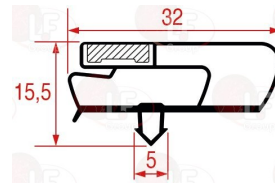

3286133 SNAP-IN GASKET 1030 LENGTH 2000 mm

3286134 SNAP-IN GASKET 1031 LENGTH 2000 mm

3286120 SNAP-IN GASKET 1032 LENGTH 2500 mm

2104619 SNAP-IN GASKET 1033 - 2300 mm without magnetic bar

3286135 SNAP-IN GASKET 1034 LENGTH 2000 mm