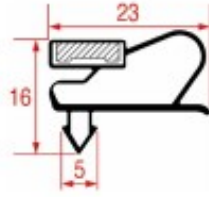

SNAP-IN GASKETS PROFILE 1011

LF Code	Long side mm	Short side mm	Suitable for
5060532	575	410	IFI DSL
3786557	585	465	AHT
5052553	640	595	IARP
3186863	660	500	MACH-GEMM
3186718	903	637	IARP
3186716	1390	585	IARP
3186724	1391	634	IARP
5028016	1515	717	IARP-TECFRIGO
5031363	1525	720	IARP
3786147	1540	655	IARP
3186722	1545	630	IARP
3186721	1550	730	IARP
5074374	1570	710	ICEMATIC
3186960	1580	715	
3186723	1619	740	IARP
3786447	1635	525	MONDIAL ELITE
3186768	1655	720	MONDIAL ELITE
5052559	1680	730	IARP
5054126	1686	531	IARP
3186719	1713	558	IARP
3186720	1722	550	IARP