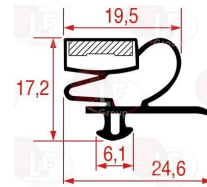

3186767 SNAP-IN GASKET 1007 LENGTH 2000 mm

DESMON
IBERNA

EMMEPI

FREE CEE

3286119 SNAP-IN GASKET 1008 LENGTH 2600 mm

3286125 SNAP-IN GASKET 1009 LENGTH 2000 mm

3186877 SNAP-IN GASKET 1010 LENGTH 2000 mm

3286097 SNAP-IN GASKET 1011 LENGTH 2000 mm