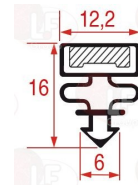

3286182 SNAP-IN GASKET 1059 - 2000 mm

3286183 SNAP-IN GASKET 1059 - 2000 mm