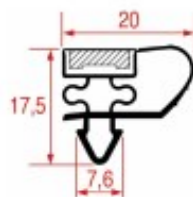

Gaskets for refrigerators

LF Code	Long side mm	Short side mm	Suitable for
3786268	1945	815	HMI-THIRODE

SNAP-IN GASKETS PROFILE 1020

LF Code	Long side mm	Short side mm	Suitable for
5035665	380	220	
3186680	380	225	FRANKE
3186679	386	200	FRANKE
3186681	652	380	FRANKE
5032533	710	390	

SNAP-IN GASKETS PROFILE 1021

LF Code	Long side mm	Short side mm	Suitable for
3186690	600	440	IME TURBO

SNAP-IN GASKETS PROFILE 1022

LF Code	Long side mm	Short side mm	Suitable for
3186685	385	370	IME TURBO
3186686	410	202	IME TURBO
3186687	410	317	IME TURBO
3186684	435	385	IME TURBO
5060478	500	400	
5035522	510	410	
5055803	600	405	FORCAR
7100609	605	400	
5035906	610	475	
5044909	610	480	