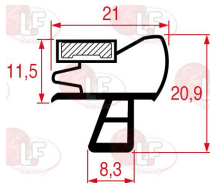

3286189 GASKET MIDDLE-EDGED 2017 - 2500 mm

3286155 GASKET SNAP-IN 1036 - 2500 mm

3286216 GUARNIZIONE AD INCASTRO 1052 - 2300 mm

5090489 GUARNIZIONE AD INCASTRO 1076 - 2500 mm

3286140 MIDDLE EDGED GASKET 2002 LENGTH 2000 mm