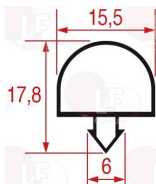

CISAPLAST

3286190 SNAP-IN GASKET 1064 - 2300 mm

3286191 SNAP-IN GASKET 1065 - 2300 mm