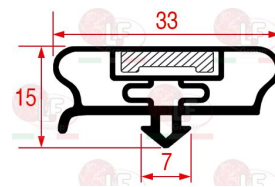

3286133 SNAP-IN GASKET 1030 LENGTH 2000 mm

3286134 SNAP-IN GASKET 1031 LENGTH 2000 mm

3286120 SNAP-IN GASKET 1032 LENGTH 2500 mm

2104619 SNAP-IN GASKET 1033 - 2300 mm without magnetic bar

3286135 SNAP-IN GASKET 1034 LENGTH 2000 mm