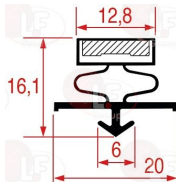

3286189 GASKET MIDDLE-EDGED 2017 - 2500 mm

3286155 GASKET SNAP-IN 1036 - 2500 mm

3286216 GUARNIZIONE AD INCASTRO 1052 - 2300 mm

5090489 GUARNIZIONE AD INCASTRO 1076 - 2500 mm

3286140 MIDDLE EDGED GASKET 2002 LENGTH 2000 mm