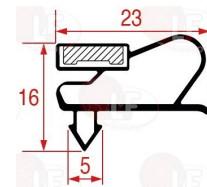

3186767 SNAP-IN GASKET 1007 LENGTH 2000 mm

DESMON
IBERNA

EMMEPI

FREE CEE

3286119 SNAP-IN GASKET 1008 LENGTH 2600 mm

3286125 SNAP-IN GASKET 1009 LENGTH 2000 mm

3186877 SNAP-IN GASKET 1010 LENGTH 2000 mm

3286097 SNAP-IN GASKET 1011 LENGTH 2000 mm