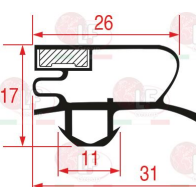

3286158 SNAP-IN GASKET 1043 - 2600 mm

3286217 SNAP-IN GASKET 1044 LENGTH 2500 mm