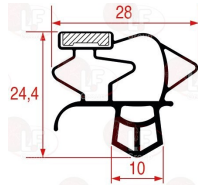

3286133 SNAP-IN GASKET 1030 LENGTH 2000 mm

3286134 SNAP-IN GASKET 1031 LENGTH 2000 mm

3286120 SNAP-IN GASKET 1032 LENGTH 2500 mm

2104619 SNAP-IN GASKET 1033 - 2300 mm without magnetic bar

3286135 SNAP-IN GASKET 1034 LENGTH 2000 mm