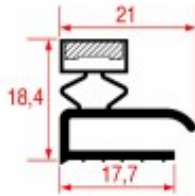

LF Code	Long side mm	Short side mm	Suitable for
3786059	595	306	FRIULINOX
3786059	595	306	FRIULINOX
3786060	595	414	FRIULINOX
3786263	625	470	ART SERF-WHIRLPOOL
3186573	630	630	DEXION
3186727	630	424	DEXION
3786054	634	465	FRIULINOX
3786055	634	390	FRIULINOX
3786056	634	595	FRIULINOX
3186572	635	495	DEXION
3186840	635	598	DEXION
3186083	640	390	ALPENINOX-WHIRLPOOL-DEXION
3186968	678	538	DEXION
3186070	770	670	ALPENINOX-WHIRLPOOL-ZANUSSI
3186075	1570	670	ALPENINOX-WHIRLPOOL-ZANUSSI

MIDDLE EDGED GASKETS PROFILE 2002

LF Code	Long side mm	Short side mm	Suitable for
3186956	385	190	MARENO
3186853	388	308	EVERLASTING
3186962	605	455	MARENO
3186952	614	595	ANGELO PO
3186889	636	388	EVERLASTING
3186888	670	610	EVERLASTING
3186949	1360	660	ANGELO PO
3186887	1400	610	EVERLASTING
3186886	1530	620	EVERLASTING