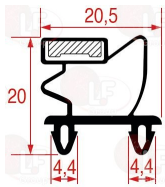

3186767 SNAP-IN GASKET 1007 LENGTH 2000 mm

DESMON
IBERNA

EMMEPI

FREE CEE

3286119 SNAP-IN GASKET 1008 LENGTH 2600 mm

3286125 SNAP-IN GASKET 1009 LENGTH 2000 mm

3186877 SNAP-IN GASKET 1010 LENGTH 2000 mm

3286097 SNAP-IN GASKET 1011 LENGTH 2000 mm