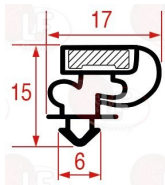

2104566 SNAP-IN GASKET 1051 - 2300 mm without magnetic bar

3286146 SNAP-IN GASKET 1054 LENGTH 2000 mm

3286149 SNAP-IN GASKET 1055 LENGTH 2000 mm

CISAPLAST

3286186 SNAP-IN GASKET 1056 - 2550 mm

3286187 SNAP-IN GASKET 1058-2600 mm