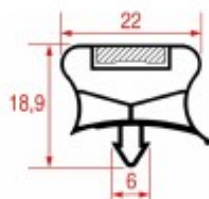

SNAP-IN GASKETS PROFILE 1012

LF Code	Long side mm	Short side mm	Suitable for
3186717	637	576	IARP
3786448	1445	570	MONDIAL ELITE
3786448	1445	570	MONDIAL ELITE
3786220	1695	570	MONDIAL ELITE-WHIRLPOOL
3186743	1705	760	MONDIAL ELITE
3786219	1715	575	MONDIAL ELITE
3186747	1705	575	MONDIAL ELITE
3786222	1720	590	MONDIAL ELITE
3786218	1720	750	MONDIAL ELITE-EMMEPI

SNAP-IN GASKETS PROFILE 1014

LF Code	Long side mm	Short side mm	Suitable for
---------	-----------------	------------------	--------------

SNAP-IN GASKETS PROFILE 1016

LF Code	Long side mm	Short side mm	Suitable for
3786240	390	200	FRIULINOX
3786241	390	305	FRIULINOX
3786275	393	192	FRIULINOX-OLIS
5036355	398	164	POLARIS
5037466	405	275	FRIULINOX
3786484	407	175	WHIRLPOOL-ELECTROLUX
3186486	407	270	WHIRLPOOL-ELECTROLUX
3786233	407	296	FRIULINOX
3186511	410	185	FRIULINOX