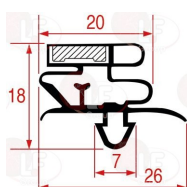

3286158 SNAP-IN GASKET 1043 - 2600 mm

3286217 SNAP-IN GASKET 1044 LENGTH 2500 mm