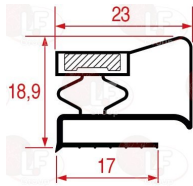

Suitable for:

Suitable for:

3286198 GASKET MIDDLE-EDGED 2014 - 2000 mm