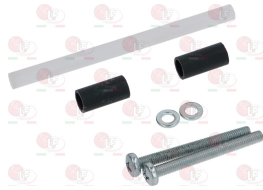

# INTERTECNICA

Suitable for:

**3242741 STRIKE SHIM 42/57 mm**

INTERTECNICA R020320

**3242743 STRIKE SHIM 72/87 mm**

INTERTECNICA R020322

**3242723 DOOR SHIM KIT 101/120 mm**

INTERTECNICA R019380

**3242722 DOOR SHIM KIT 81/100 mm**

INTERTECNICA R019379

**3242723 DOOR SHIM KIT 101/120 mm**

INTERTECNICA R019380

Suitable for:

**3242537 DOOR SHIM KIT 50/60 mm**

INTERTECNICA R020497

Suitable for:

**3242721 DOOR SHIM KIT 60/80 mm**

INTERTECNICA R019378

**3242538 DOOR SHIM KIT 61/80 mm**

INTERTECNICA R020499

**3242539 DOOR SHIM KIT 81/100 mm**

INTERTECNICA R020501

**3242722 DOOR SHIM KIT 81/100 mm**

INTERTECNICA R019379

**3242923 HANDLE 8730 PLASTIC BLACK**  
length 276 mm - height 40 mm  
mounting distance 226 mm  
with aluminium insert

INTERTECNICA R015417

INTERTECNICA R015417+R015418

INTERTECNICA R015418

**3242924 HANDLE 8745 PLASTIC BLACK**  
length 426 mm - height 40 mm  
mounting distance 376 mm  
with aluminium insert