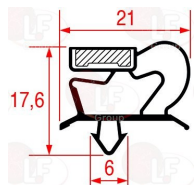

ILSA 00776

ILSA R_36471

Suitable for:

ILSA

3186802 SNAP-IN GASKET 632x483 mm
 for Refrigerated table (ILSA) TAR PA
 for Refrigerated table (ILSA) TRMP2010 BCPZ0003

ILSA 19098

5038966 SNAP-IN GASKET 635x410 mm
 for Refrigerated table (ILSA) FM5 - TRCG2002
 TRMG1014 - TRPZ1024
 for Refrigerated table (ILSA) TRCG3001 ZPE2002