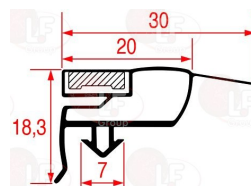

ILSA R_36427

ILSA R_36472

3786242 SNAP-IN GASKET 700x655 mm

ILSA 34517

3186588 SNAP-IN GASKET 723x658 mm
 for Refrigerated cupboard (ILSA) AH070003
 AH070004 - AH070007 AE070003

ILSA 30799

ILSA 33696

3186590 SNAP-IN GASKET 724x699 mm
 for Refrigerated cupboard (ILSA) - Series HARMONY