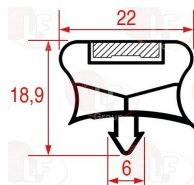

ILSA 00776

ILSA R_36471

Suitable for:

ILSA

3186802 SNAP-IN GASKET 632x483 mm
 for Refrigerated table (ILSA) TAR PA
 for Refrigerated table (ILSA) TRMP2010 BCPZ0003

ILSA 19098

5038966 SNAP-IN GASKET 635x410 mm
 for Refrigerated table (ILSA) FM5 - TRCG2002
 TRMG1014 - TRPZ1024
 for Refrigerated table (ILSA) TRCG3001 ZPE2002