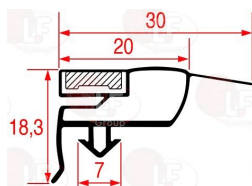

ILSA R_36427

ILSA R_36472

3786242 SNAP-IN GASKET 700x655 mm