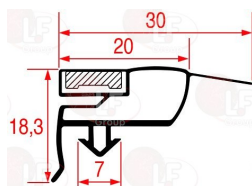

ILSA R_36427

ILSA R_36472

3786242 SNAP-IN GASKET 700x655 mm

ILSA 34517

3186588 SNAP-IN GASKET 723x658 mm
 for Refrigerated cupboard (ILSA) AH070003
 AH070004 - AH070007 AE070003

ILSA 30799

ILSA 33696

3186590 SNAP-IN GASKET 724x699 mm
 for Refrigerated cupboard (ILSA) - Series HARMONY