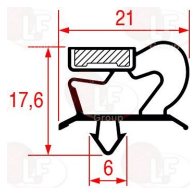

3186804 SNAP-IN GASKET 402x405 mm

3186652 SNAP-IN GASKET 510x410 mm

ILSA 19259

ILSA 30485

3786463 SNAP-IN GASKET 625x390 mm

3186801 SNAP-IN GASKET 630x405 mm
for Refrigerated table (ILSA) TAR GN - TRMG1213
TRMG2034
for Refrigerated table (ILSA) TRCG2001 - TRMG1035
TRMG2035 TMMG2015 - TRMG1213 - TRMG2034