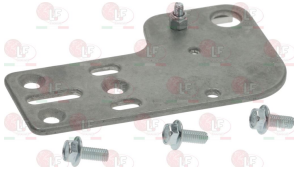

ILSA 30175

ILSA 30378

5058088 UPPER HINGE LH TAR
 pin \varnothing 6xh17 mm
 for Refrigerated table (ILSA) PMMG2015

ILSA 32888

3053415 UPPER HINGE RH
 for Refrigerated table (ILSA) TRMG1066

ILSA 30174

5031874 UPPER HINGE RH
 for BLAST CHILLER 5T
 for Refrigerated table (ILSA) TRPP1044

ILSA 29133

ILSA 30345

Suitable for:

7102503 UPPER HINGE RH ARF
110x66 mm

ILSA R_31690

ILSA 31690

Suitable for:

5054261 UPPER HINGE RH TAR
pin \varnothing 6xh17 mm