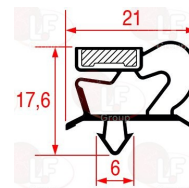

3186804 SNAP-IN GASKET 402x405 mm

3186652 SNAP-IN GASKET 510x410 mm

ILSA 19259

ILSA 30485

3786463 SNAP-IN GASKET 625x390 mm

3186801 SNAP-IN GASKET 630x405 mm
for Refrigerated table (ILSA) TAR GN - TRMG1213
TRMG2034
for Refrigerated table (ILSA) TRCG2001 - TRMG1035
TRMG2035 TMMG2015 - TRMG1213 - TRMG2034