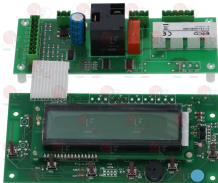

ILSA R_31384

ILSA R_34986

ILSA R_33100

ILSA 34986

ILSA R_34896

3390260 CONTROLLER DISPLAY EVCO CT1SA0020300

for series ELITE
for Refrigerated cupboard (ILSA) AE070007
AE070008 - AE070010 - AE140001 - AE140002
AE140003 - AE140004 - AE140008 - AE140010
AE140011 - AE140012
for Refrigerated cupboard (ILSA) AEPA0002
AE140025 AEPA0002 - AE070003