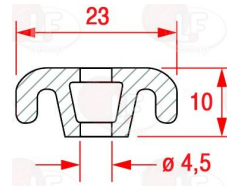

FERMOD 00008BL025

FERMOD 00008BL025-11

FERMOD 03312NR200

FERMOD 03312NR250

FERMOD 3312

Handles

3242572 CATCH WITHOUT STRIKE 521 HP
with lock
238x136,5 mm

3242563 LOCK ASSEMBLY
for 921HP