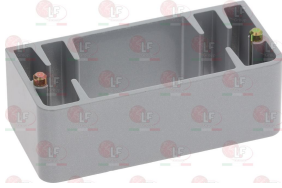

FERMOD CALE-40.02

FERMOD SHIM40.02

FERMOD 6119702

3242349 LOCKING HANDLE 621 WITH KEY LOCK
213x104xh50 mm