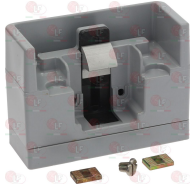

FERMOD 6407803

3242359 DOOR SHIM FITTING 52/72 mm
 for lock 920/921

FERMOD 6407703

Suitable for:

3242360 DOOR SHIM FITTING 69/89 mm
for lock 920/921

FERMOD 6671803

FERMOD 6676303

FERMOD