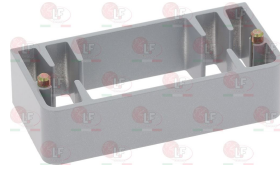

3242396 SHIM 15 mm
for door thickness 42/57 mm

FERMOD CALE-15.02

FERMOD SHIM15.02

FERMOD

Suitable for:

3242397 SHIM 30 mm
for door thickness 57/72 mm

FERMOD CALE-30.02

FERMOD SHIM30.02