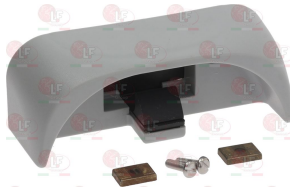

FERMOD 521.HP

FERMOD 70523HP120

FERMOD 70523HP120-17

FERMOD 127.3808

FERMOD 1273608

FERMOD 1273808

3242573 STRIKE HP FOR DOOR THICKNESS 27/43 mm

3242574 STRIKE HP FOR DOOR THICKNESS 44/60 mm