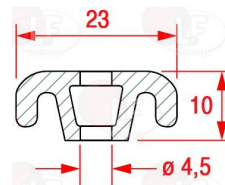

FERMOD 03312NR200

FERMOD 03312NR250