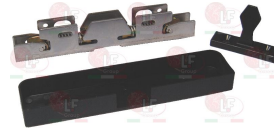

FERMOD 90200

FERMOD 90200SPE

Door catches

3242564 CATCH 129
complete with strike

FERMOD 00129XX

FERMOD 129

3242558 CATCH 158
complete with strike and cap

FERMOD 00158XX