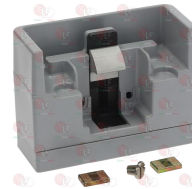

FERMOD 01825

3242395 DOOR SHIM FITTING 27/42 mm

FERMOD 6407203

3242399 DOOR SHIM FITTING 42/57 mm

FERMOD 6407803

3242359 DOOR SHIM FITTING 52/72 mm
for lock 920/921

FERMOD 6407703

3242360 DOOR SHIM FITTING 69/89 mm
for lock 920/921