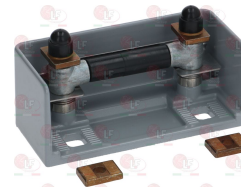

FERMOD 6671803

FERMOD 6676303

3242348 LOCKING HANDLE 620
without key lock
213x104xh50 mm

FERMOD 0062002120

FERMOD 620.02

3242560 CLOSING STRIKE 620/621

FERMOD 6358602

Suitable for: