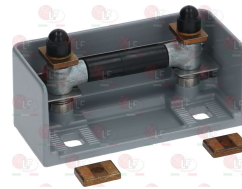

FERMOD 6358602

3242396 SHIM 15 mm
for door thickness 42/57 mm