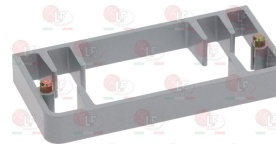

FERMOD 6008723-14

3242546 SEAL FOR LOCK 50 mm

FERMOD CALE50.02

FERMOD SHIM50.02

FERMOD 6127991

3242396 SHIM 15 mm
for door thickness 42/57 mm

FERMOD CALE-15.02

FERMOD SHIM15.02