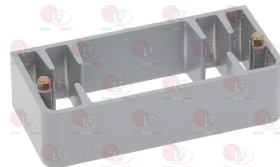

FERMOD 62102080

3242560 CLOSING STRIKE 620/621

FERMOD 6358602

3242396 SHIM 15 mm
for door thickness 42/57 mm

FERMOD CALE-15.02

FERMOD SHIM15.02

3242397 SHIM 30 mm
for door thickness 57/72 mm

FERMOD CALE-30.02