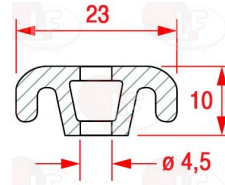

FERMOD 03312NR200

FERMOD 03312NR250

2101890 COLD ROOM DOOR GASKET 8511 - 8 m
colour black
dimensions 35x11 mm

FERMOD 08511NR008

FERMOD 08511NR008-EX

FERMOD 8511

3986003 PVC PROFILE BLACK FOR GASKETS 2500 mm