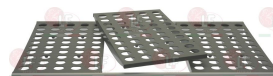

FERMOD 64276

FERMOD 64261

3380049 SHELF 1200x460 mm
with removable grids N.1 300x430 mm
N.2 420x430 mm mod.6611
dishwasher safe
capacity 175 kg

2102226 SHELF 1200x560 mm
with removable grids N.1 300x531 mm
N.2 420x531 mm mod.6611
for dishwasher washing
capacity 175 kg