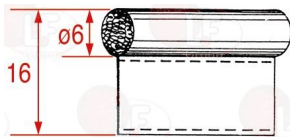

FERMOD 00006BL025-11

7151200 GASKET 6xh16 mm 25 m