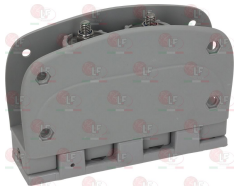

FERMOD 0044602

FERMOD 446.02

3053423 HINGE 4521
with 90° stop

FERMOD 04521

FERMOD 4520

FERMOD 4521

3053590 HINGE 4521.00
with 90° stop and stainless steel tie rod
adjustable angle

FERMOD 0452100