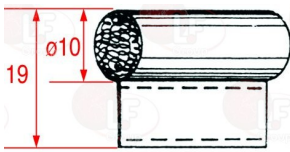

FERMOD 00010BL025
FERMOD 00010BL025-11

7151203 GASKET 10xh19 mm 12.5 m