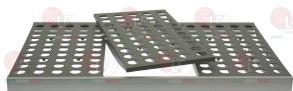

3380045 SHELF 780x460 mm
with removable grids N.1 300x430 mm
N.1 420x430 mm mod.6611
dishwasher safe
capacity 175 kg

FERMOD 64257

FERMOD 64265

Suitable for:

FERMOD

2102222 SHELF 780x560 mm
with removable grids N.1 300x531 mm
N.1 420x531 mm mod.6611
for dishwasher washing
capacity 175 kg