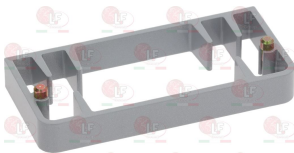

FERMOD CALE-15.02

FERMOD SHIM15.02

3242397 SHIM 30 mm
for door thickness 57/72 mm