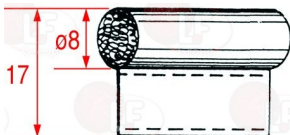

FERMOD 00006BL025
 FERMOD 00006BL025-11

7151199 GASKET 6xh16 mm 12.5 m

FERMOD 00006BL025-11

7151200 GASKET 6xh16 mm 25 m

FERMOD 00006BL025-11

3786256 GASKET 8xh17 mm
 -30° \varnothing 8 mm - colour white
 sold per meter