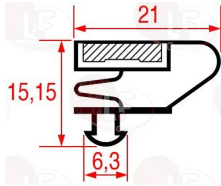

# EVERLASTING

Suitable for:

**3186888 MIDDLE EDGED GASKET 670x610 mm**

EVERLASTING

**3186865 SNAP-IN DOOR GASKET 398x306 mm**

EVERLASTING

**3186711 SNAP-IN GASKET 1028 - 2200 mm**

EVERLASTING