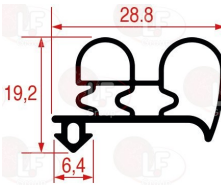

# EVERLASTING

Suitable for:

**3186888 MIDDLE EDGED GASKET 670x610 mm**

EVERLASTING

**3186865 SNAP-IN DOOR GASKET 398x306 mm**

EVERLASTING

**3186711 SNAP-IN GASKET 1028 - 2200 mm**

EVERLASTING