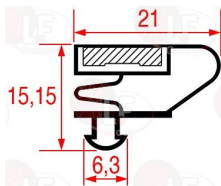

EVERLASTING 021G423X295

5062808 SNAP-IN GASKET 610x425 mm