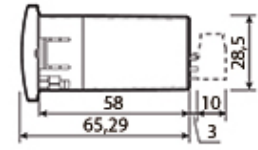

COMPACT

LF Code	Model	Relay outputs	Power supply	Probe	Digital input	RTC	Light switch	Suitable for
2102955	PJEZSNH0E0 COMPACT	30A Comp	230V	1-NTC				
3445215	PJEZS00000	8A Comp	230V	2-NTC	1			MERCATUS
5057406	PJEZS0P000	16A Comp	230V	2-NTC	1			
5058938	PYAO1C0522	12A Comp	230V	1-NTC				AFINOX
5055066	PYCO1SN59F	12A Comp	230V	1-NTC	1			CORECO-FAGOR
5040535	PJEZSOH000	30A Comp	230V	2-NTC	1			MERCATUS
3445216	PJEZSOA000	8A Comp-8A Aux	230V	2-NTC	1			
3445249	PJS1Y0P000	16A Comp-8A Agt	230V	2-NTC	1			
2101745	PJEZS0G000	30A Comp-8A Aux	230V	2-NTC	1			
2102337	PJEZY0H000	30A Comp-8A Def	230V	2-NTC	1			
3445217	PJEZC00000	8A Comp-8A Def-8A Fan	230V	2-NTC	1			IILSA-WHIRLPOOL
5051488	PYCO1LO51G	12A Comp-8A Def-8A Fan	230V	2-NTC	1			CORECO-FAGOR
3445439	PYIA1Z055P	12A Comp-8A Fan-8A Light	230V	2-NTC	1			ISA TASSELLI
3445416	PYIA1Z052N	12A Comp-8A Def-8A Fan	230V	2-NTC				ISA TASSELLI
5068601	PJEZCOP000	16A Comp-8A Def-8A Fan	230V	2-NTC	1			
7100643	PYIL1U0525	16A Comp-8A Def-8A Fan	230V	2-NTC	1			IILSA-WHIRLPOOL
7106435	PJEZC0H000	30A Comp-8A Def-8A Fan	230V	2-NTC	1			
3445332	PJEZCOM000	30A Comp-8A Def-8A Fan	230V	2-NTC	1	x		
3445425	PJS2C0H000	30A Comp-8A Def-8A Light	230V	2-NTC	1	x	x