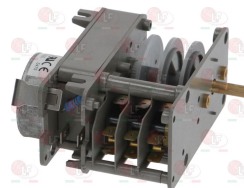

**3351012 CONTACTOR SIEMENS 3TG1001-1AL2**  
16A 230V 50/60Hz  
contacts:3 NO + 1 NC  
for Glasswasher/Cupwasher (SO.WE.BO.) 600 - 601  
631 - 661 - 691

SO.WE.BO. CECTF

SO.WE.BO. CER16A2N0

## Controllers and changeover switches

**5025557 CONTROLLER P26 3 CAMS**  
240 seconds cycle  
230V 50/60Hz  
for DISHWASHER 4Q82

SO.WE.BO. CETF24B

**3322261 CONTROLLER P265 3 CAMS**  
240 seconds cycle  
230V 50/60Hz  
counter-clockwise rotation  
D-shaped pin  $\varnothing 6 \times 4.6$  mm  
for Dishwasher (SO.WE.BO.) 1342 - 824  
for Glasswasher/Cupwasher (SO.WE.BO.) 701 - 752

SO.WE.BO. CETR24

SO.WE.BO. CETR24B

Suitable for:

**3446200 CONTROLLER 7802F1 2 CAMS**  
 180 second cycle  
 230V 50Hz  
 without pin  
 for drain pump  
 for Dishwasher (SO.WE.BO.) 824

SO.WE.BO. CEPSTF

SO.WE.BO. CEPSTFB