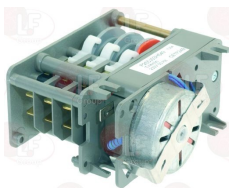

SO.WE.BO. CETF24B

3322261 CONTROLLER P265 3 CAMS
240 seconds cycle
230V 50/60Hz
counter-clockwise rotation
D-shaped pin $\varnothing 6 \times 4.6$ mm
for Dishwasher (SO.WE.BO.) 1342 - 824
for Glasswasher/Cupwasher (SO.WE.BO.) 701 - 752