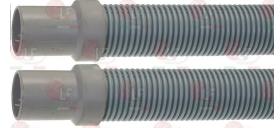

SO.WE.BO. GS130

3450189 DRAIN HOSE $\varnothing$ 38x1500 mm
sleeves internal $\varnothing$ 31.5 mm