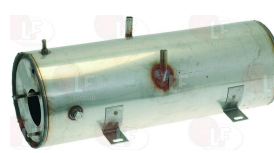

SO.WE.BO. GB4821F

3024077 BOILER $\varnothing$ 150x425 mm