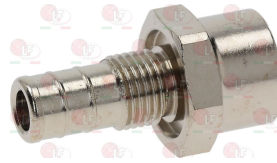

# SO.WE.BO.

Suitable for:

**3528213 HEXAGONAL NUT MID M5**  
st./steel - UNI 5588 - DIN 934 - ISO 4032

SO.WE.BO. VD5I

**3743056 RINSE CONNECTION**  
for Glasswasher/Cupwasher (SO.WE.BO.) 600 - 601  
631 - 661 - 691