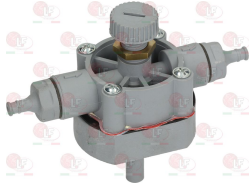

SO.WE.BO. DSAM3  
 SO.WE.BO. DSAM3NTSPL

SO.WE.BO. DSAM3NT  
 SO.WE.BO. DSBM3

SO.WE.BO. DSAM3NTGR  
 SO.WE.BO. DSBM3NT

**3090073 INJECTOR DIAPHRAGM**  
 for Dishwasher (SO.WE.BO.) NK6.2P - 601CQ - 601CT  
 661CQ - 661CT - 824  
 for Glasswasher/Cupwasher (SO.WE.BO.) 712CQ  
 712CT