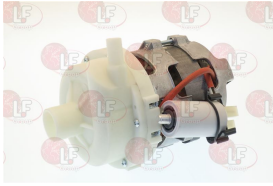

SILANOS 900027

SILANOS 903067

7117892 ELECTRIC PUMP LGB CRC-RDX 0.25HP
 inlet external \varnothing 28 mm - outlet external \varnothing 12 mm
 0.18kW 230V 50Hz 0.8A - rpm 2800
 capacitor 4 μ F

SILANOS 902241