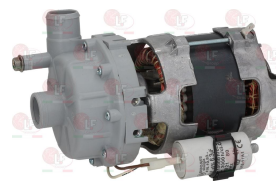

SILANOS 902231

SILANOS 908880