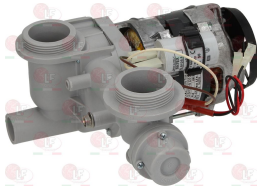

SILANOS 900027

SILANOS 903067

7117892 ELECTRIC PUMP LGB CRC-RDX 0.25HP
 inlet external \varnothing 28 mm - outlet external \varnothing 12 mm
 0.18kW 230V 50Hz 0.8A - rpm 2800
 capacitor 4 μ F

SILANOS 902241

SILANOS 902258

3068008 CAPACITOR DUCATI ENERGIA 5 μ F
 450V 50/60Hz
 operating temperature -25 +85°C
 lead connection 6.35x0.8 mm
 \varnothing 28xh55 mm

SILANOS 901745

3068096 CAPACITOR ELECTRICAL 5 μ F
 450V 50/60Hz - \varnothing 30xh51 mm