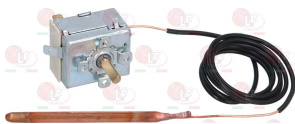

SILANOS 907125

3444197 SINGLE PHASE THERMOSTAT 0-90°C
15A 250V
covered capillary 1000 mm
bulb ø 6.5x98 mm
D-shaped pin ø 6x4.6 mm
for Dishwasher (SILANOS) E40 - E45 - E50 - V40
V45 - V50 - 600 - 700 - 800 - 900
for Dishwasher hood type (SILANOS) E1000 - 1000
1300

SILANOS TR0440

SILANOS 907110

3444008 KNOB BLACK ø 41 mm 0-90°C
D-shaped hole 6x4.6 mm
for thermostat IMIT