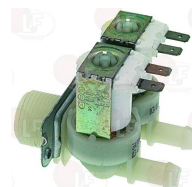

RHIMA 51100004

1. **3120007 SOLEN. VALVE ELBI TYPE 349 2 WAY 180°**
   220/240V 50/60Hz - max. temperature 90°C
   inlet 3/4" - two outlets $\varnothing$ 10.5 mm