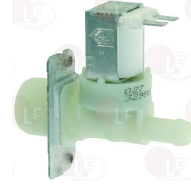

RANCILIO 34030026

Solenoid valves

3120054 COIL SIRAI Z530A 24V 50Hz 9W 14VA
width 31.5 mm - height 43 mm
length 42.5 mm

RANCILIO

3120005 SOLEN. VALVE ELBI TYPE 329 1 WAY 180°
220/240V 50/60Hz - max. temperature 90°C
inlet 3/4" - outlet ø 10.5 mm