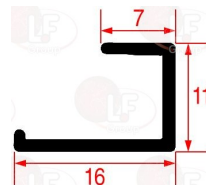

6437057 DOOR GASKET 395 mm
profile dimensions 16x11 mm

RANCILIO 65437057

6437058 DOOR GASKET 430 mm
profile dimensions 16x11 mm

RANCILIO 65437058

Suitable for:

RANCILIO

Suitable for:

3786037 DOOR GASKET 567 mm
for 050F-050FP
profile dimensions 32x7 mm