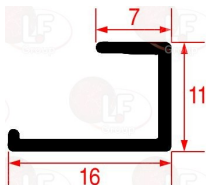

6437057 DOOR GASKET 395 mm
profile dimensions 16x11 mm

RANCILIO 65437057

6437058 DOOR GASKET 430 mm
profile dimensions 16x11 mm

RANCILIO 65437058

Suitable for:

RANCILIO

Suitable for:

3786037 DOOR GASKET 567 mm
for 050F-050FP
profile dimensions 32x7 mm