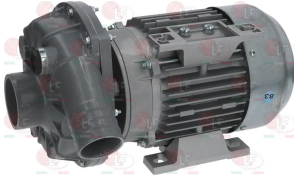

LINEA BLANCA A020015

Electric pumps

- 3122489 ELECTRIC PUMP FIR 1225SX 1.50HP**
inlet external \varnothing 63 mm - outlet external \varnothing 48 mm
1.50HP 220/400V 50Hz 4.8/2.8A - Rpm 2800
for Dishwasher hood type (LINEA BLANCA) LC-3800
LC-4200